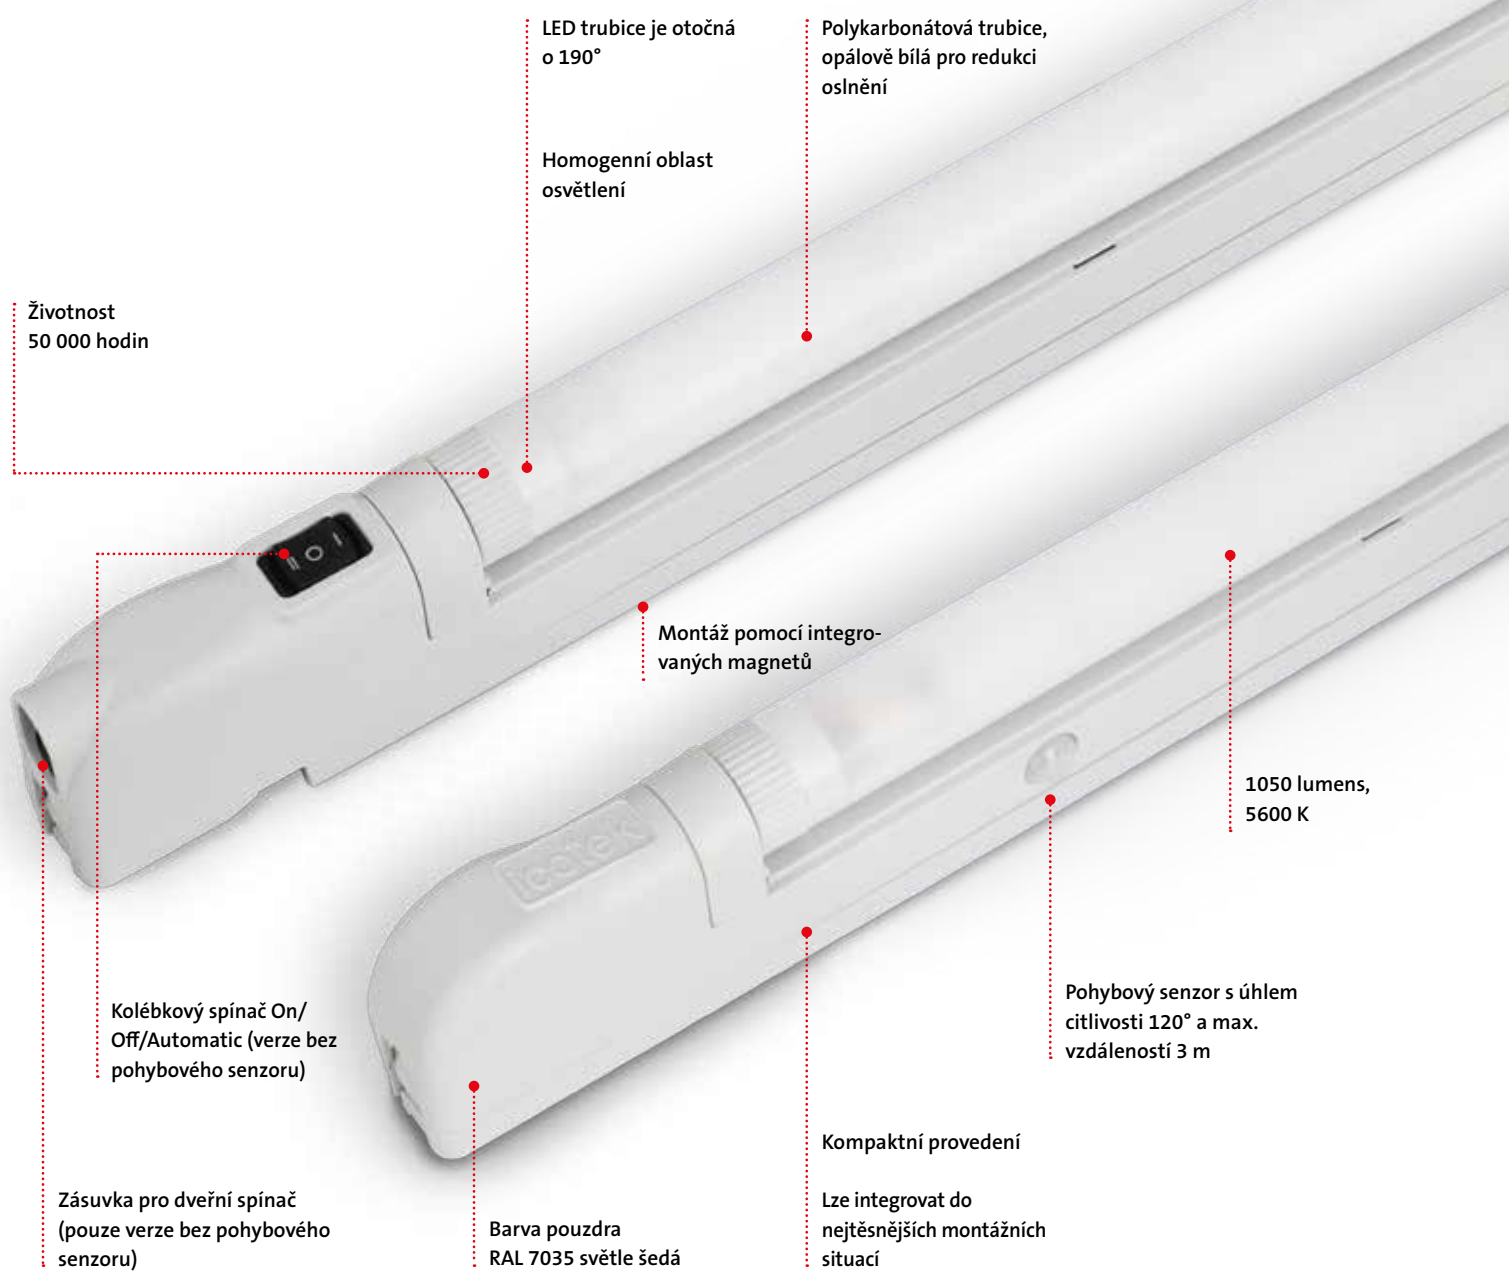

-  Chemicky odolné borosilikátové sklo nebo nárazuvzdorná polykarbonátová trubice
-  Třída krytí IP67
-  Zcela bezúdržbový produkt
-  Vysoká energetická účinnost díky vysoce svítivým LED
-  Kompaktní kulatý design \varnothing 28 mm, vhodný pro nejtěsnější montážní situace
-  Snadná montáž do stávajících skříní
-  S otáčivou LED trubicí
-  Nerezové koncovky
-  Kabelové připojení prostřednictvím konektoru M12

*S detekto-
rem pohybu*

ALLIO

**Kompaktní LED osvětlení
pro průmysl a IT aplikace**

Kompaktní LED osvětlení pro průmysl a IT aplikace

Díky kompaktnímu designu a otočné trubici o 190° nabízí svítidla ALLIO systém prostorově úsporného osvětlení skříní. To umožňuje také snadnou montáž do stávajících skříní.

Vysoce svítivé LED s 1050 lumeny nabízí životnost 50 000 hodin. Opálově bílá polykarbonátová trubice poskytuje homogenní, neoslňující plošné světlo.

Kompaktní design

pro použití ve stísněných prostorách

Montáž

Montáž pomocí integrovaných magnetů

Montáž pomocí šroubů na profily a plochy

Montáž zacvaknutím do 19" racku

smart cable management

Flexibilní, odolná a jasná –

ideální vlastnosti pro systémová svítidla