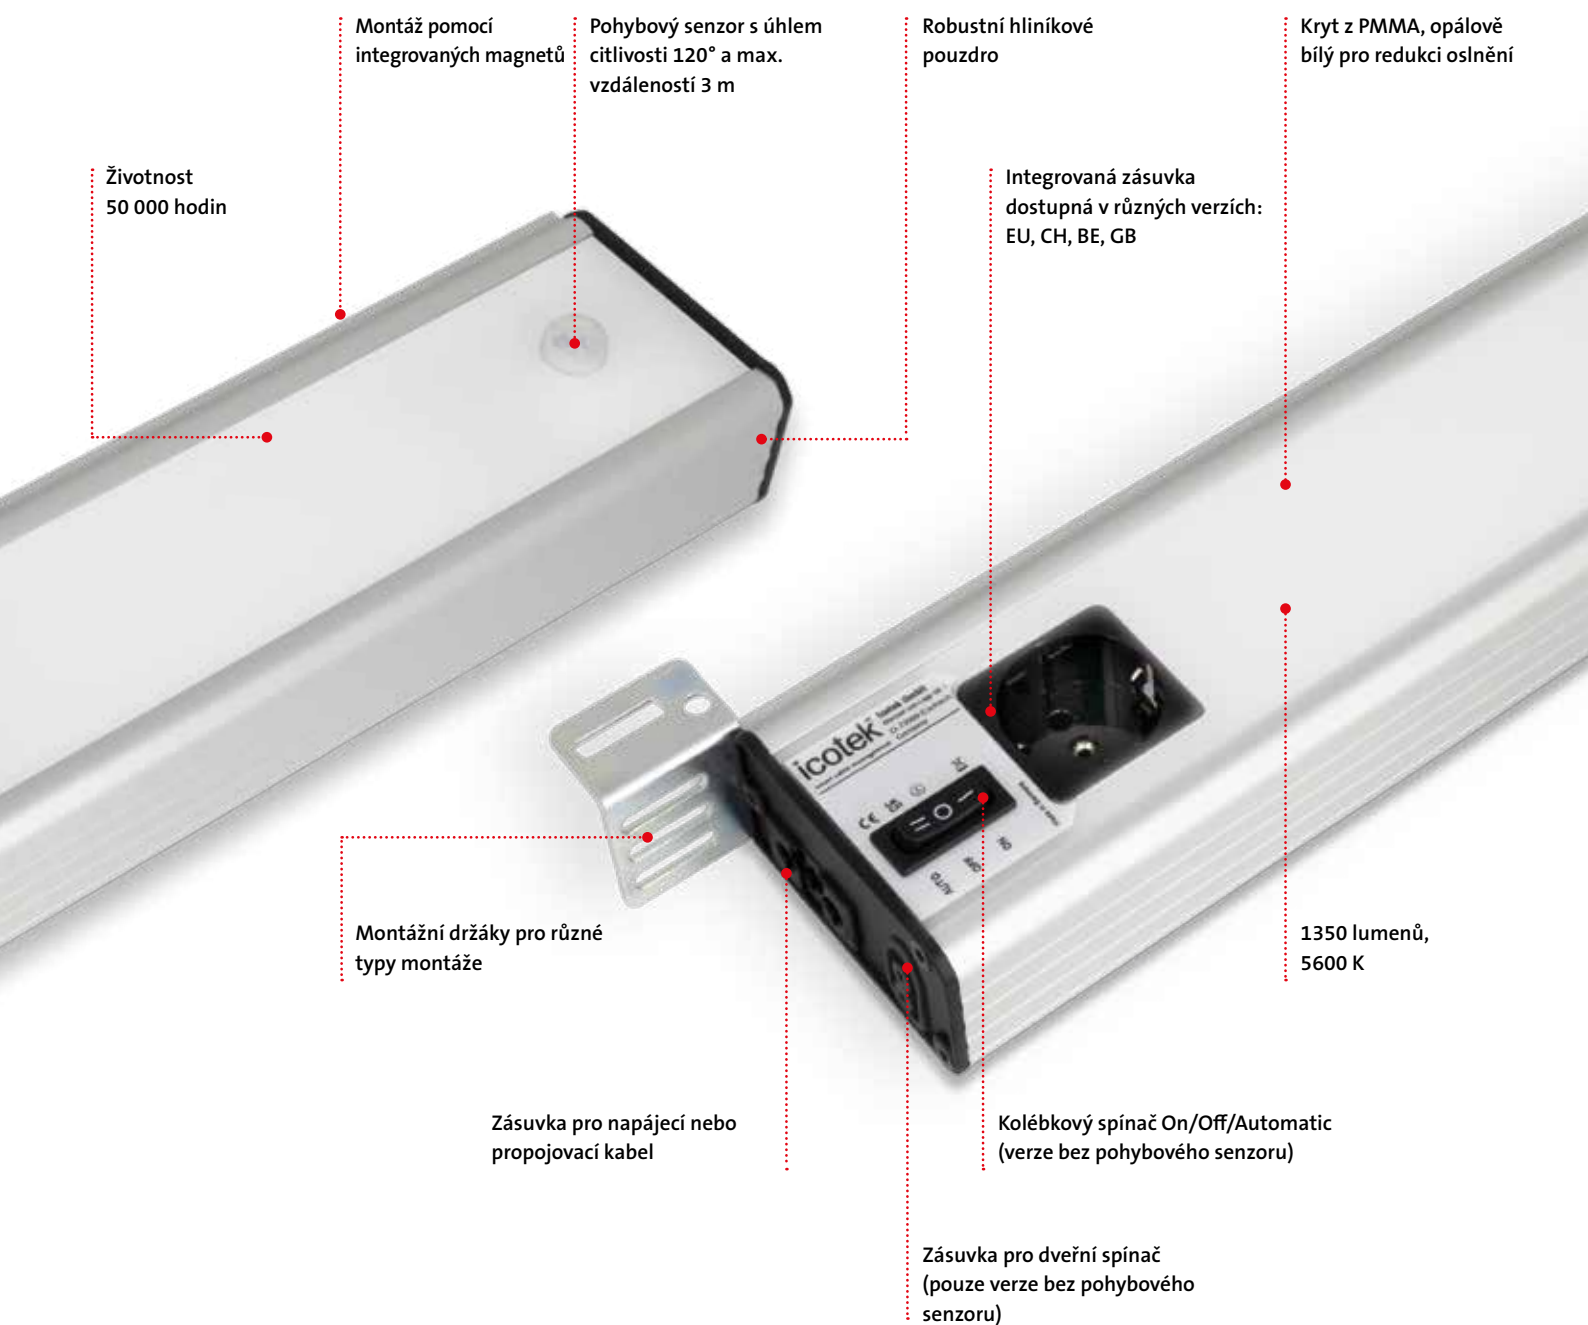

Správná zásuvka pro každého –

praktická přidaná hodnota ALU-LINE

Assembly