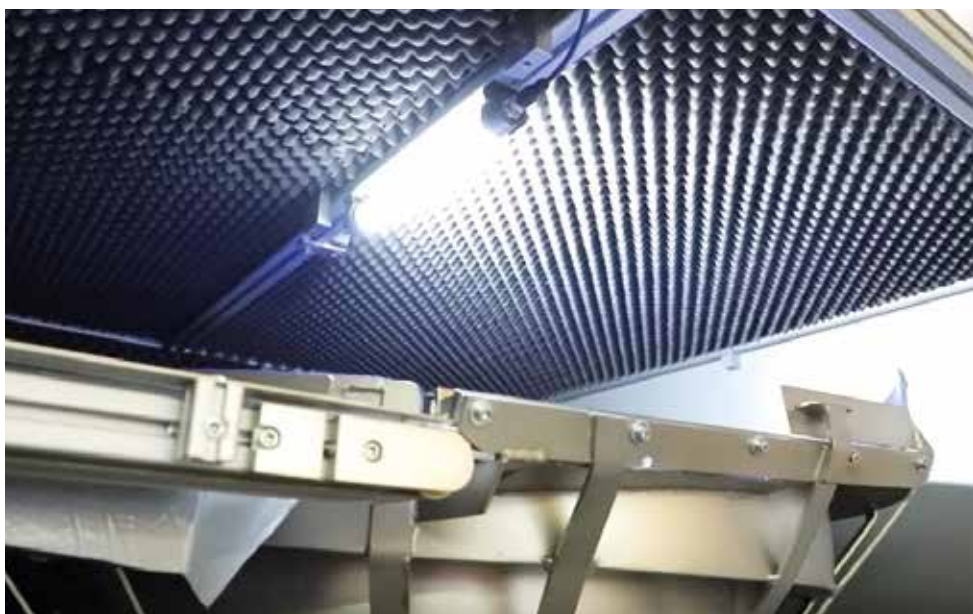

Robustní strojní svítidlo

s nejvyššími standardy kvality

Efektivní LED osvětlení strojů pro průmysl a automatizaci

Řada svítidel TUBE poskytuje efektivní osvětlení strojů a zařízení, s konektory M12 pro standardizované připojení.

Robustní a téměř nerozbitné –

ideální vlastnosti pro osvětlení strojů

Montáž

Montáž pomocí montážních spon (součásti dodávky)

smart cable management

Polykarbonát nebo borosilikátové sklo –

odolné vůči nárazům nebo chemickým látkám

-  Chemicky odolné borosilikátové sklo nebo nárazuvzdorná polykarbonátová trubice
-  Třída krytí IP67
-  Zcela bezúdržbový produkt
-  Vysoká energetická účinnost díky vysoce svítivým LED
-  Kompaktní kulatý design \varnothing 28 mm, vhodný pro nejtěsnější montážní situace
-  Snadná montáž do stávajících skříní
-  S otáčivou LED trubicí
-  Nerezové koncovky
-  Kabelové připojení prostřednictvím konektoru M12