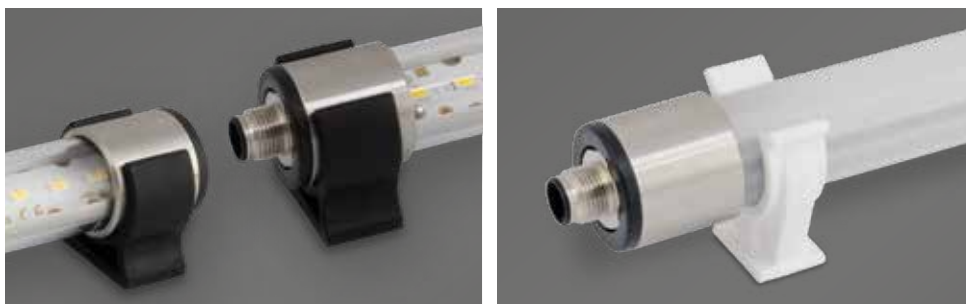

Robustní strojní svítidlo

s nejvyššími standardy kvality

Efektivní LED osvětlení strojů pro průmysl a automatizaci

Řada svítidel TUBE poskytuje efektivní osvětlení strojů a zařízení, s konektory M12 pro standardizované připojení.

Svítidla jsou snadno montovatelná, otočná a nabízí životnost 50 000 provozních hodin nezávislých na okruhu.

V závislosti na aplikaci můžete vybrat různé materiály trubice: buď v chemicky odolném provedení s borosilikátovým sklem, nebo v nárazu odolném provedení s polykarbonátovou trubicí. Kolísání teplot, olej, voda ani různé chemikálie nemají vliv na jas ani životnost.

Robustní a téměř nerozbitné –

ideální vlastnosti pro osvětlení strojů

Montáž

Montáž pomocí montážních spon (součásti dodávky)

smart cable management

Polykarbonát nebo borosilikátové sklo –

odolné vůči nárazům nebo chemickým látkám

-  Chemicky odolné borosilikátové sklo nebo nárazuvzdorná polykarbonátová trubice
-  Třída krytí IP67
-  Zcela bezúdržbový produkt
-  Vysoká energetická účinnost díky vysoce svítivým LED
-  Kompaktní kulatý design \varnothing 28 mm, vhodný pro nejtěsnější montážní situace
-  Snadná montáž do stávajících skříní
-  S otáčivou LED trubicí
-  Nerezové koncovky
-  Kabelové připojení prostřednictvím konektoru M12