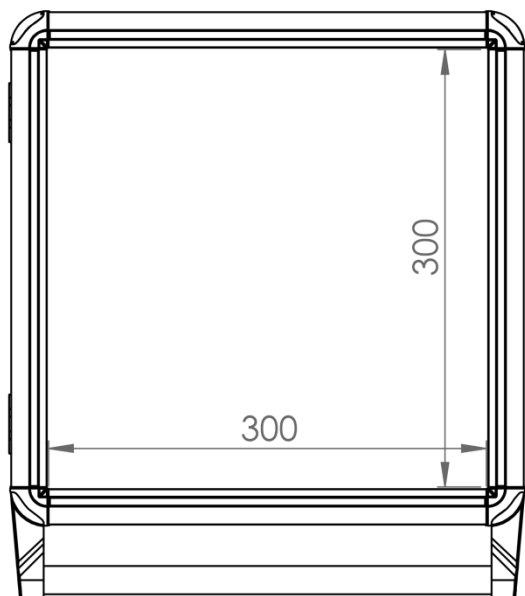

## Panel Systems

Weight (gr)	-
Color / Ral Code	Aluminium Anodized
Package	1
Package Dimension (mm)	430x380x200
Material	Aluminium

Installation Area			Back Area		Intallation Depth		Support Arm No. TK		Order No
Weight mm	Height mm	Depth mm	Hinge	Screw	H Profile installation platform	Installation Deep mm	130 mm $\varnothing$	118 x 65.5 mm	
300	300	180	Yes	-	Evet	157	-	Yes	9090-0104
300	300	180	-	Yes	-	180	-	Yes	9090-0105
300	400	180	Yes	-	Evet	157	-	Yes	9090-0106
300	400	180	-	Yes	-	180	-	Yes	9090-0107
400	400	180	Yes	-	Evet	157	-	Yes	9090-0108
400	400	180	-	Yes	-	180	-	Yes	9090-0109
400	500	180	Yes	-	Evet	157	-	Yes	9090-0110
400	500	180	-	Yes	-	180	-	Yes	9090-0111
500	500	180	Yes	-	Evet	157	-	Yes	9090-0112
500	500	180	-	Yes	-	180	-	Yes	9090-0113
500	600	180	Yes	-	Evet	157	-	Yes	9090-0114
500	600	180	-	Yes	-	180	-	Yes	9090-0115
600	600	180	Yes	-	Evet	157	-	Yes	9090-0116
600	600	180	-	Yes	-	180	-	Yes	9090-0117