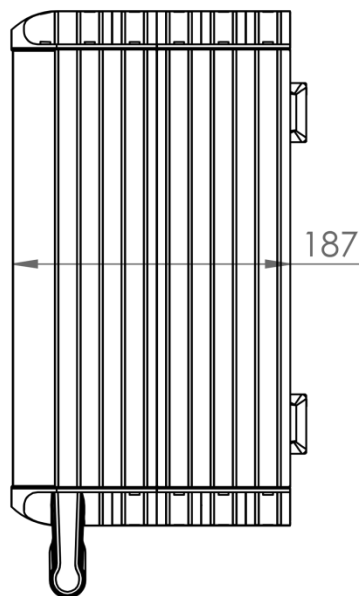

## Panel Systems

Weight (gr)	-
Color / Ral Code	Aluminium Anodized
Package	1
Package Dimension (mm)	430x380x200
Material	Aluminium

Installation Area			Back Area		Intallation Depth		Support Arm No. TK		Order No
Weight mm	Height mm	Depth mm	Hinge	Screw	H Profile installation platform	Installation Deep mm	130 mm $\varnothing$	118 x 65.5 mm	
300	300	180	Yes	-	Evet	157	-	Yes	9090-0104
300	300	180	-	Yes	-	180	-	Yes	9090-0105
300	400	180	Yes	-	Evet	157	-	Yes	9090-0106
300	400	180	-	Yes	-	180	-	Yes	9090-0107
400	400	180	Yes	-	Evet	157	-	Yes	9090-0108
400	400	180	-	Yes	-	180	-	Yes	9090-0109
400	500	180	Yes	-	Evet	157	-	Yes	9090-0110
400	500	180	-	Yes	-	180	-	Yes	9090-0111
500	500	180	Yes	-	Evet	157	-	Yes	9090-0112
500	500	180	-	Yes	-	180	-	Yes	9090-0113
500	600	180	Yes	-	Evet	157	-	Yes	9090-0114
500	600	180	-	Yes	-	180	-	Yes	9090-0115
600	600	180	Yes	-	Evet	157	-	Yes	9090-0116
600	600	180	-	Yes	-	180	-	Yes	9090-0117