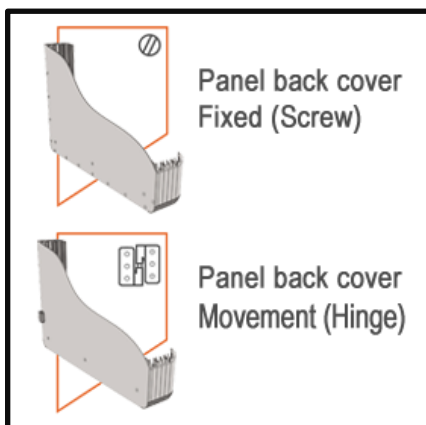

## Panel Systems

Weight (gr)	-
Color / Ral Code	Aluminium Anodized
Package	1
Package Dimension (mm)	430x380x200
Material	Aluminium

Installation Area			Back Area		Intallation Depth		Support Arm No. TK		Order No
Weight mm	Height mm	Depth mm	Hinge	Screw	H Profile installation platform	Installation Deep mm	130 mm $\varnothing$	118 x 65.5 mm	
300	300	180	Yes	-	Evet	157	-	Yes	9090-0104
300	300	180	-	Yes	-	180	-	Yes	9090-0105
300	400	180	Yes	-	Evet	157	-	Yes	9090-0106
300	400	180	-	Yes	-	180	-	Yes	9090-0107
400	400	180	Yes	-	Evet	157	-	Yes	9090-0108
400	400	180	-	Yes	-	180	-	Yes	9090-0109
400	500	180	Yes	-	Evet	157	-	Yes	9090-0110
400	500	180	-	Yes	-	180	-	Yes	9090-0111
500	500	180	Yes	-	Evet	157	-	Yes	9090-0112
500	500	180	-	Yes	-	180	-	Yes	9090-0113
500	600	180	Yes	-	Evet	157	-	Yes	9090-0114
500	600	180	-	Yes	-	180	-	Yes	9090-0115
600	600	180	Yes	-	Evet	157	-	Yes	9090-0116
600	600	180	-	Yes	-	180	-	Yes	9090-0117