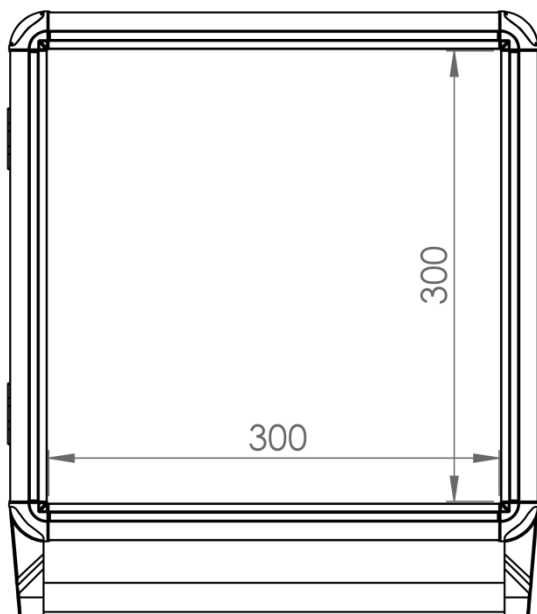

## Panel Systems

Weight (gr)	-
Color / Ral Code	Aluminium Anodized
Package	1
Package Dimension (mm)	440x380x200
Material	Aluminium

Installation Area			Back Area		Installation Depth		Support Arm No. TK		Order No
Weight mm	Height mm	Depth mm	Hinge	Screw	H Profile installation platform	Installation Deep mm	130 mm ∅	118 x 65.5 mm 	
300	300	150	Yes	-	Yes	127	Yes	-	1500-0104
300	300	150	-	Yes	-	150	Yes	-	1500-0105
300	400	150	Yes	-	Yes	127	Yes	-	1500-0106
300	400	150	-	Yes	-	150	Yes	-	1500-0107
400	400	150	Yes	-	Yes	127	Yes	-	1500-0108
400	400	150	-	Yes	-	150	Yes	-	1500-0109
400	500	150	Yes	-	Yes	127	Yes	-	1500-0110
400	500	150	-	Yes	-	150	Yes	-	1500-0111
500	500	150	Yes	-	Yes	127	Yes	-	1500-0112
500	500	150	-	Yes	-	150	Yes	-	1500-0113
500	600	150	Yes	-	Yes	127	Yes	-	1500-0114
500	600	150	-	Yes	-	150	Yes	-	1500-0115
600	600	150	Yes	-	Yes	127	Yes	-	1500-0116
600	600	150	-	Yes	-	150	Yes	-	1500-0117