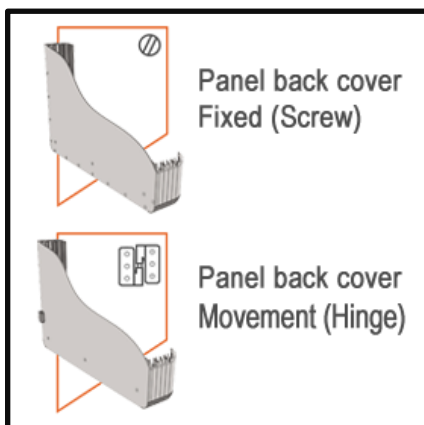

## Panel Systems

Weight (gr)	-
Color / Ral Code	Aluminium Anodized
Package	1
Package Dimension (mm)	440x380x200
Material	Aluminium

Installation Area			Back Area		Installation Depth		Support Arm No. TK		Order No
Weight mm	Height mm	Depth mm	Hinge	Screw	H Profile installation platform	Installation Deep mm	130 mm ∅	118 x 65.5 mm 	
300	300	150	Yes	-	Yes	127	Yes	-	1500-0104
300	300	150	-	Yes	-	150	Yes	-	1500-0105
300	400	150	Yes	-	Yes	127	Yes	-	1500-0106
300	400	150	-	Yes	-	150	Yes	-	1500-0107
400	400	150	Yes	-	Yes	127	Yes	-	1500-0108
400	400	150	-	Yes	-	150	Yes	-	1500-0109
400	500	150	Yes	-	Yes	127	Yes	-	1500-0110
400	500	150	-	Yes	-	150	Yes	-	1500-0111
500	500	150	Yes	-	Yes	127	Yes	-	1500-0112
500	500	150	-	Yes	-	150	Yes	-	1500-0113
500	600	150	Yes	-	Yes	127	Yes	-	1500-0114
500	600	150	-	Yes	-	150	Yes	-	1500-0115
600	600	150	Yes	-	Yes	127	Yes	-	1500-0116
600	600	150	-	Yes	-	150	Yes	-	1500-0117