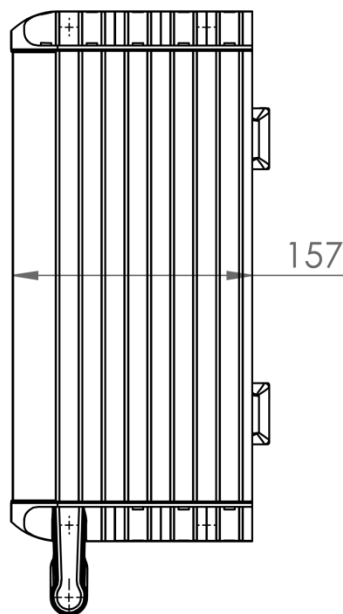

## Panel Systems

Weight (gr)	-
Color / Ral Code	Aluminium Anodized
Package	1
Package Dimension (mm)	440x380x200
Material	Aluminium

Installation Area			Back Area		Installation Depth		Support Arm No. TK		Order No
Weight mm	Height mm	Depth mm	Hinge	Screw	H Profile installation platform	Installation Deep mm	130 mm ∅	118 x 65.5 mm 	
300	300	150	Yes	-	Yes	127	Yes	-	1500-0104
300	300	150	-	Yes	-	150	Yes	-	1500-0105
300	400	150	Yes	-	Yes	127	Yes	-	1500-0106
300	400	150	-	Yes	-	150	Yes	-	1500-0107
400	400	150	Yes	-	Yes	127	Yes	-	1500-0108
400	400	150	-	Yes	-	150	Yes	-	1500-0109
400	500	150	Yes	-	Yes	127	Yes	-	1500-0110
400	500	150	-	Yes	-	150	Yes	-	1500-0111
500	500	150	Yes	-	Yes	127	Yes	-	1500-0112
500	500	150	-	Yes	-	150	Yes	-	1500-0113
500	600	150	Yes	-	Yes	127	Yes	-	1500-0114
500	600	150	-	Yes	-	150	Yes	-	1500-0115
600	600	150	Yes	-	Yes	127	Yes	-	1500-0116
600	600	150	-	Yes	-	150	Yes	-	1500-0117