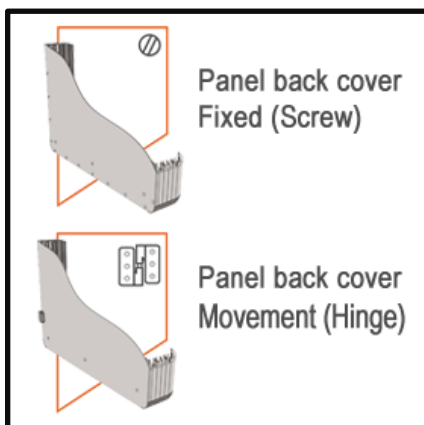

ECO.1500.0000

Panel Systems

Weight (gr)	-
Color / Ral Code	Aluminium Anodized
Package	1
Package Dimension (mm)	440x380x200
Material	Aluminium

Installation Area			Back Area		Installation Depth		Support Arm No. TK		Order No
Weight mm	Height mm	Depth mm	Hinge	Screw	H Profile installation platform	Installation Deep mm	130 mm \varnothing	118 x 65.5 mm 	
300	300	150	Yes	-	Yes	127	Yes	-	1500-0004
300	300	150	-	Yes	-	150	Yes	-	1500-0005
300	400	150	Yes	-	Yes	127	Yes	-	1500-0006
300	400	150	-	Yes	-	150	Yes	-	1500-0007
400	400	150	Yes	-	Yes	127	Yes	-	1500-0008
400	400	150	-	Yes	-	150	Yes	-	1500-0009
400	500	150	Yes	-	Yes	127	Yes	-	1500-0010
400	500	150	-	Yes	-	150	Yes	-	1500-0011
500	500	150	Yes	-	Yes	127	Yes	-	1500-0012
500	500	150	-	Yes	-	150	Yes	-	1500-0013
500	600	150	Yes	-	Yes	127	Yes	-	1500-0014
500	600	150	-	Yes	-	150	Yes	-	1500-0015
600	600	150	Yes	-	Yes	127	Yes	-	1500-0016
600	600	150	-	Yes	-	150	Yes	-	1500-0017