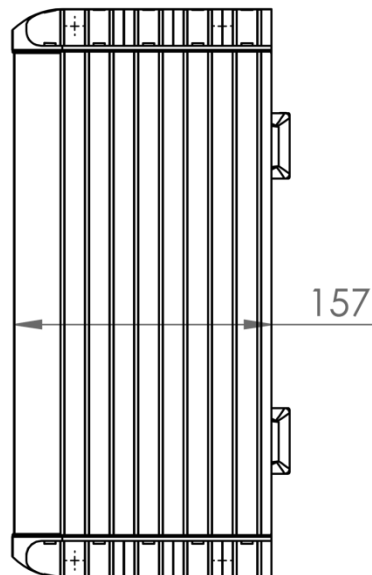

ECO.1500.0000

Panel Systems

Weight (gr)	-
Color / Ral Code	Aluminium Anodized
Package	1
Package Dimension (mm)	440x380x200
Material	Aluminium

Installation Area			Back Area		Installation Depth		Support Arm No. TK		Order No
Weight mm	Height mm	Depth mm	Hinge	Screw	H Profile installation platform	Installation Deep mm	130 mm \varnothing	118 x 65.5 mm 	
300	300	150	Yes	-	Yes	127	Yes	-	1500-0004
300	300	150	-	Yes	-	150	Yes	-	1500-0005
300	400	150	Yes	-	Yes	127	Yes	-	1500-0006
300	400	150	-	Yes	-	150	Yes	-	1500-0007
400	400	150	Yes	-	Yes	127	Yes	-	1500-0008
400	400	150	-	Yes	-	150	Yes	-	1500-0009
400	500	150	Yes	-	Yes	127	Yes	-	1500-0010
400	500	150	-	Yes	-	150	Yes	-	1500-0011
500	500	150	Yes	-	Yes	127	Yes	-	1500-0012
500	500	150	-	Yes	-	150	Yes	-	1500-0013
500	600	150	Yes	-	Yes	127	Yes	-	1500-0014
500	600	150	-	Yes	-	150	Yes	-	1500-0015
600	600	150	Yes	-	Yes	127	Yes	-	1500-0016
600	600	150	-	Yes	-	150	Yes	-	1500-0017