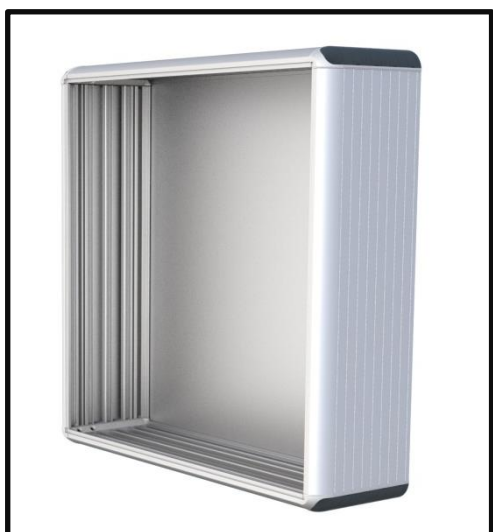

ECO.1500.0000

Panel Systems

Weight (gr)	-
Color / Ral Code	Aluminium Anodized
Package	1
Package Dimension (mm)	440x380x200
Material	Aluminium

Installation Area			Back Area		Installation Depth		Support Arm No. TK		Order No
Weight mm	Height mm	Depth mm	Hinge	Screw	H Profile installation platform	Installation Deep mm	130 mm \varnothing	118 x 65.5 mm 	
300	300	150	Yes	-	Yes	127	Yes	-	1500-0004
300	300	150	-	Yes	-	150	Yes	-	1500-0005
300	400	150	Yes	-	Yes	127	Yes	-	1500-0006
300	400	150	-	Yes	-	150	Yes	-	1500-0007
400	400	150	Yes	-	Yes	127	Yes	-	1500-0008
400	400	150	-	Yes	-	150	Yes	-	1500-0009
400	500	150	Yes	-	Yes	127	Yes	-	1500-0010
400	500	150	-	Yes	-	150	Yes	-	1500-0011
500	500	150	Yes	-	Yes	127	Yes	-	1500-0012
500	500	150	-	Yes	-	150	Yes	-	1500-0013
500	600	150	Yes	-	Yes	127	Yes	-	1500-0014
500	600	150	-	Yes	-	150	Yes	-	1500-0015
600	600	150	Yes	-	Yes	127	Yes	-	1500-0016
600	600	150	-	Yes	-	150	Yes	-	1500-0017