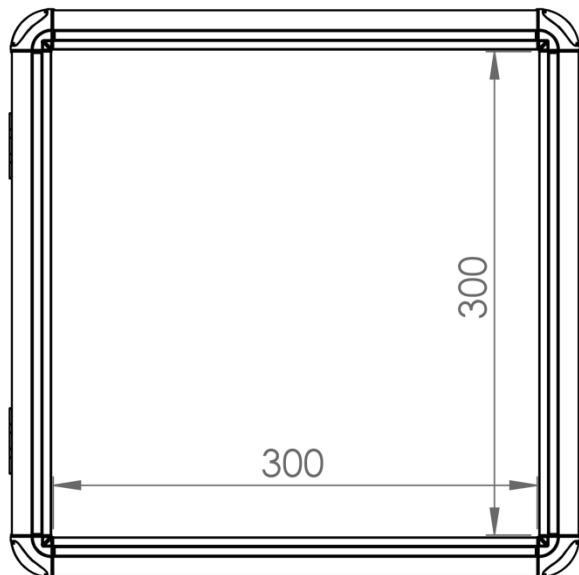

ECO.1500.0000

Panel Systems

Weight (gr)	-
Color / Ral Code	Aluminium Anodized
Package	1
Package Dimension (mm)	440x380x200
Material	Aluminium

Installation Area			Back Area		Installation Depth		Support Arm No. TK		Order No
Weight mm	Height mm	Depth mm	Hinge	Screw	H Profile installation platform	Installation Deep mm	130 mm \varnothing	118 x 65.5 mm 	
300	300	150	Yes	-	Yes	127	Yes	-	1500-0004
300	300	150	-	Yes	-	150	Yes	-	1500-0005
300	400	150	Yes	-	Yes	127	Yes	-	1500-0006
300	400	150	-	Yes	-	150	Yes	-	1500-0007
400	400	150	Yes	-	Yes	127	Yes	-	1500-0008
400	400	150	-	Yes	-	150	Yes	-	1500-0009
400	500	150	Yes	-	Yes	127	Yes	-	1500-0010
400	500	150	-	Yes	-	150	Yes	-	1500-0011
500	500	150	Yes	-	Yes	127	Yes	-	1500-0012
500	500	150	-	Yes	-	150	Yes	-	1500-0013
500	600	150	Yes	-	Yes	127	Yes	-	1500-0014
500	600	150	-	Yes	-	150	Yes	-	1500-0015
600	600	150	Yes	-	Yes	127	Yes	-	1500-0016
600	600	150	-	Yes	-	150	Yes	-	1500-0017