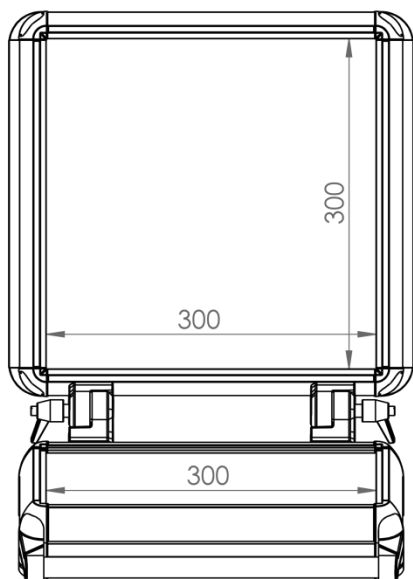

ECO.1291.9000

Panel Systems

Weight (gr)	-
Color / Ral Code	Aluminium Anodized
Package	1
Package Dimension (mm)	440x380x240
Material	Aluminium

Installation Area			Back Area		Installation Depth		Support Arm No. TK		Order No
Weight mm	Height mm	Depth mm	Hinge	Screw	H Profile installation platform	Installation Deep mm	130 mm Ø	118 x 65.5 mm	
300	300	210	Yes	-	Yes	187	-	Yes	1291-9004
300	300	210	-	Yes	-	210	-	Yes	1291-9005
300	400	210	Yes	-	Yes	187	-	Yes	1291-9006
300	400	210	-	Yes	-	210	-	Yes	1291-9007
400	400	210	Yes	-	Yes	187	-	Yes	1291-9008
400	400	210	-	Yes	-	210	-	Yes	1291-9009
400	500	210	Yes	-	Yes	187	-	Yes	1291-9010
400	500	210	-	Yes	-	210	-	Yes	1291-9011
500	500	210	Yes	-	Yes	187	-	Yes	1291-9012
500	500	210	-	Yes	-	210	-	Yes	1291-9013
500	600	210	Yes	-	Yes	187	-	Yes	1291-9014
500	600	210	-	Yes	-	210	-	Yes	1291-9015
600	600	210	Yes	-	Yes	187	-	Yes	1291-9016
600	600	210	-	Yes	-	210	-	Yes	1291-9017