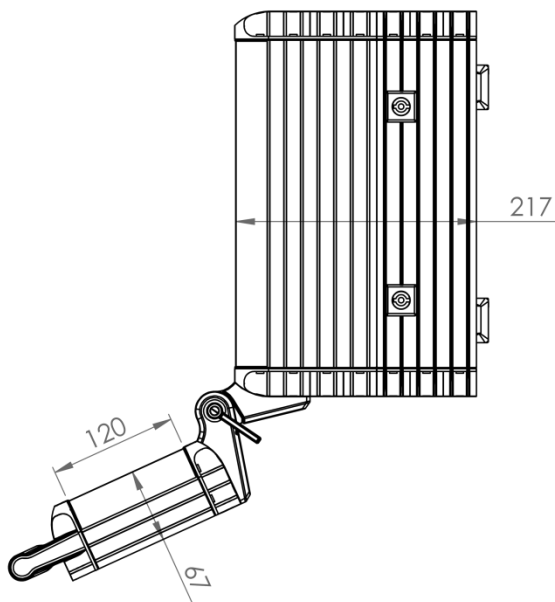

ECO.1291.9000

Panel Systems

Weight (gr)	-
Color / Ral Code	Aluminium Anodized
Package	1
Package Dimension (mm)	440x380x240
Material	Aluminium

Installation Area			Back Area		Installation Depth		Support Arm No. TK		Order No
Weight mm	Height mm	Depth mm	Hinge	Screw	H Profile installation platform	Installation Deep mm	130 mm Ø	118 x 65.5 mm	
300	300	210	Yes	-	Yes	187	-	Yes	1291-9004
300	300	210	-	Yes	-	210	-	Yes	1291-9005
300	400	210	Yes	-	Yes	187	-	Yes	1291-9006
300	400	210	-	Yes	-	210	-	Yes	1291-9007
400	400	210	Yes	-	Yes	187	-	Yes	1291-9008
400	400	210	-	Yes	-	210	-	Yes	1291-9009
400	500	210	Yes	-	Yes	187	-	Yes	1291-9010
400	500	210	-	Yes	-	210	-	Yes	1291-9011
500	500	210	Yes	-	Yes	187	-	Yes	1291-9012
500	500	210	-	Yes	-	210	-	Yes	1291-9013
500	600	210	Yes	-	Yes	187	-	Yes	1291-9014
500	600	210	-	Yes	-	210	-	Yes	1291-9015
600	600	210	Yes	-	Yes	187	-	Yes	1291-9016
600	600	210	-	Yes	-	210	-	Yes	1291-9017