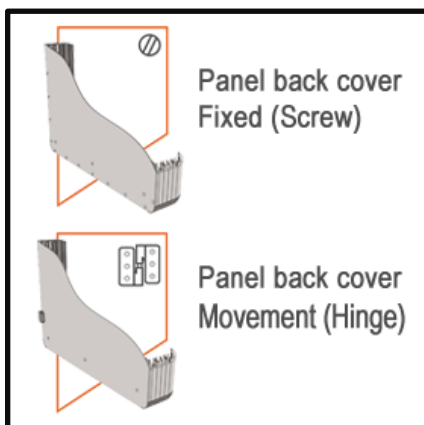

ECO.1291.9000

Panel Systems

Weight (gr)	-
Color / Ral Code	Aluminium Anodized
Package	1
Package Dimension (mm)	440x380x240
Material	Aluminium

Installation Area			Back Area		Installation Depth		Support Arm No. TK		Order No
Weight mm	Height mm	Depth mm	Hinge	Screw	H Profile installation platform	Installation Deep mm	130 mm Ø	118 x 65.5 mm	
300	300	210	Yes	-	Yes	187	-	Yes	1291-9004
300	300	210	-	Yes	-	210	-	Yes	1291-9005
300	400	210	Yes	-	Yes	187	-	Yes	1291-9006
300	400	210	-	Yes	-	210	-	Yes	1291-9007
400	400	210	Yes	-	Yes	187	-	Yes	1291-9008
400	400	210	-	Yes	-	210	-	Yes	1291-9009
400	500	210	Yes	-	Yes	187	-	Yes	1291-9010
400	500	210	-	Yes	-	210	-	Yes	1291-9011
500	500	210	Yes	-	Yes	187	-	Yes	1291-9012
500	500	210	-	Yes	-	210	-	Yes	1291-9013
500	600	210	Yes	-	Yes	187	-	Yes	1291-9014
500	600	210	-	Yes	-	210	-	Yes	1291-9015
600	600	210	Yes	-	Yes	187	-	Yes	1291-9016
600	600	210	-	Yes	-	210	-	Yes	1291-9017