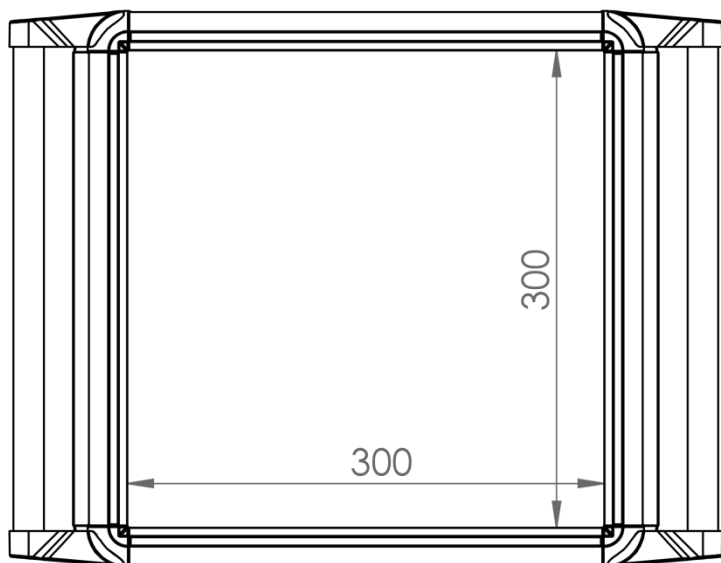

ECO.1291.0200

Panel Systems

Weight (gr)	-
Color / Ral Code	Aluminium Anodized
Package	1
Package Dimension (mm)	440x380x240
Material	Aluminium

Installation Area			Back Area		Installation Depth		Support Arm No. TK		Order No
Weight mm	Height mm	Depth mm	Hinge	Screw	H Profile installation platform	Installation Deep mm	130 mm \varnothing	118 x 65.5 mm 	
300	300	210	Yes	-	Yes	187	-	Yes	1291-0204
300	300	210	-	Yes	-	210	-	Yes	1291-0205
300	400	210	Yes	-	Yes	187	-	Yes	1291-0206
300	400	210	-	Yes	-	210	-	Yes	1291-0207
400	400	210	Yes	-	Yes	187	-	Yes	1291-0208
400	400	210	-	Yes	-	210	-	Yes	1291-0209
400	500	210	Yes	-	Yes	187	-	Yes	1291-0210
400	500	210	-	Yes	-	210	-	Yes	1291-0211
500	500	210	Yes	-	Yes	187	-	Yes	1291-0212
500	500	210	-	Yes	-	210	-	Yes	1291-0213
500	600	210	Yes	-	Yes	187	-	Yes	1291-0214
500	600	210	-	Yes	-	210	-	Yes	1291-0215
600	600	210	Yes	-	Yes	187	-	Yes	1291-0216
600	600	210	-	Yes	-	210	-	Yes	1291-0217