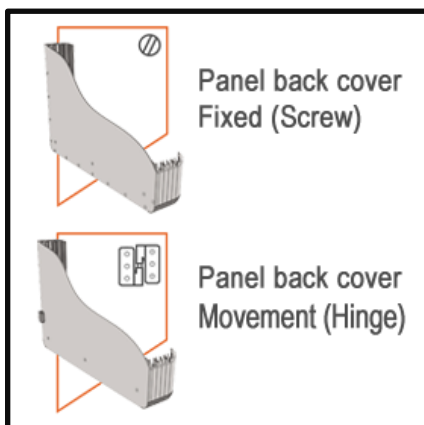

ECO.1291.0200

Panel Systems

Weight (gr)	-
Color / Ral Code	Aluminium Anodized
Package	1
Package Dimension (mm)	440x380x240
Material	Aluminium

Installation Area			Back Area		Installation Depth		Support Arm No. TK		Order No
Weight mm	Height mm	Depth mm	Hinge	Screw	H Profile installation platform	Installation Deep mm	130 mm \varnothing	118 x 65.5 mm 	
300	300	210	Yes	-	Yes	187	-	Yes	1291-0204
300	300	210	-	Yes	-	210	-	Yes	1291-0205
300	400	210	Yes	-	Yes	187	-	Yes	1291-0206
300	400	210	-	Yes	-	210	-	Yes	1291-0207
400	400	210	Yes	-	Yes	187	-	Yes	1291-0208
400	400	210	-	Yes	-	210	-	Yes	1291-0209
400	500	210	Yes	-	Yes	187	-	Yes	1291-0210
400	500	210	-	Yes	-	210	-	Yes	1291-0211
500	500	210	Yes	-	Yes	187	-	Yes	1291-0212
500	500	210	-	Yes	-	210	-	Yes	1291-0213
500	600	210	Yes	-	Yes	187	-	Yes	1291-0214
500	600	210	-	Yes	-	210	-	Yes	1291-0215
600	600	210	Yes	-	Yes	187	-	Yes	1291-0216
600	600	210	-	Yes	-	210	-	Yes	1291-0217