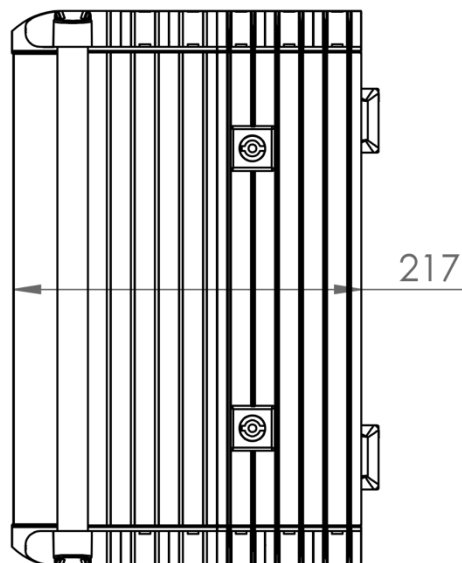

ECO.1291.0200

Panel Systems

Weight (gr)	-
Color / Ral Code	Aluminium Anodized
Package	1
Package Dimension (mm)	440x380x240
Material	Aluminium

Installation Area			Back Area		Installation Depth		Support Arm No. TK		Order No
Weight mm	Height mm	Depth mm	Hinge	Screw	H Profile installation platform	Installation Deep mm	130 mm \varnothing	118 x 65.5 mm 	
300	300	210	Yes	-	Yes	187	-	Yes	1291-0204
300	300	210	-	Yes	-	210	-	Yes	1291-0205
300	400	210	Yes	-	Yes	187	-	Yes	1291-0206
300	400	210	-	Yes	-	210	-	Yes	1291-0207
400	400	210	Yes	-	Yes	187	-	Yes	1291-0208
400	400	210	-	Yes	-	210	-	Yes	1291-0209
400	500	210	Yes	-	Yes	187	-	Yes	1291-0210
400	500	210	-	Yes	-	210	-	Yes	1291-0211
500	500	210	Yes	-	Yes	187	-	Yes	1291-0212
500	500	210	-	Yes	-	210	-	Yes	1291-0213
500	600	210	Yes	-	Yes	187	-	Yes	1291-0214
500	600	210	-	Yes	-	210	-	Yes	1291-0215
600	600	210	Yes	-	Yes	187	-	Yes	1291-0216
600	600	210	-	Yes	-	210	-	Yes	1291-0217