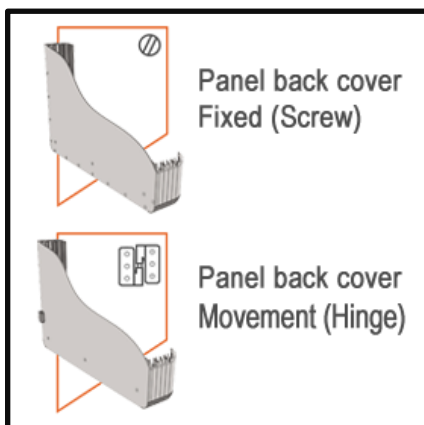

## Panel Systems

Weight (gr)	-
Color / Ral Code	Aluminium Anodized
Package	1
Package Dimension (mm)	440x380x240
Material	Aluminium

Installation Area			Back Area		Installation Depth		Support Arm No. TK		Order No
Weight mm	Height mm	Depth mm	Hinger	Screw	H Profile installation platform	Installation Deep mm	130 mm $\varnothing$	118 x 65.5 mm 	
300	300	210	Yes	-	Yes	187	-	Yes	1291-0104
300	300	210	-	Yes	-	210	-	Yes	1291-0105
300	400	210	Yes	-	Yes	187	-	Yes	1291-0106
300	400	210	-	Yes	-	210	-	Yes	1291-0107
400	400	210	Yes	-	Yes	187	-	Yes	1291-0108
400	400	210	-	Yes	-	210	-	Yes	1291-0109
400	500	210	Yes	-	Yes	187	-	Yes	1291-0110
400	500	210	-	Yes	-	210	-	Yes	1291-0111
500	500	210	Yes	-	Yes	187	-	Yes	1291-0112
500	500	210	-	Yes	-	210	-	Yes	1291-0113
500	600	210	Yes	-	Yes	187	-	Yes	1291-0114
500	600	210	-	Yes	-	210	-	Yes	1291-0115
600	600	210	Yes	-	Yes	187	-	Yes	1291-0116
600	600	210	-	Yes	-	210	-	Yes	1291-0117