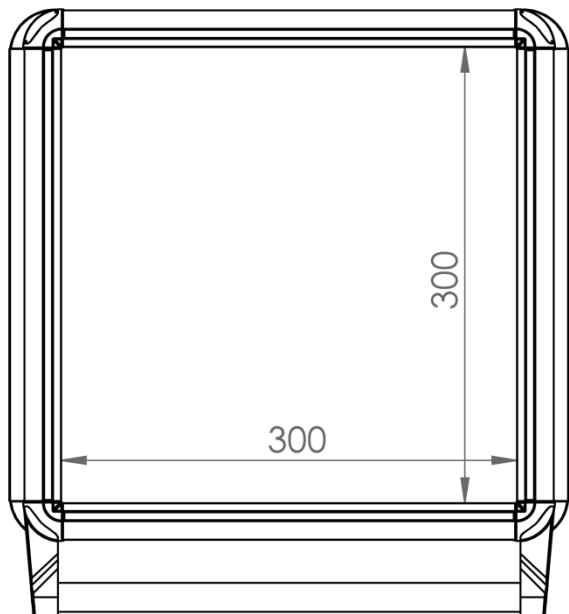

## Panel Systems

Weight (gr)	-
Color / Ral Code	Aluminium Anodized
Package	1
Package Dimension (mm)	440x380x240
Material	Aluminium

Installation Area			Back Area		Installation Depth		Support Arm No. TK		Order No
Weight mm	Height mm	Depth mm	Hinger	Screw	H Profile installation platform	Installation Deep mm	130 mm $\varnothing$	118 x 65.5 mm 	
300	300	210	Yes	-	Yes	187	-	Yes	1291-0104
300	300	210	-	Yes	-	210	-	Yes	1291-0105
300	400	210	Yes	-	Yes	187	-	Yes	1291-0106
300	400	210	-	Yes	-	210	-	Yes	1291-0107
400	400	210	Yes	-	Yes	187	-	Yes	1291-0108
400	400	210	-	Yes	-	210	-	Yes	1291-0109
400	500	210	Yes	-	Yes	187	-	Yes	1291-0110
400	500	210	-	Yes	-	210	-	Yes	1291-0111
500	500	210	Yes	-	Yes	187	-	Yes	1291-0112
500	500	210	-	Yes	-	210	-	Yes	1291-0113
500	600	210	Yes	-	Yes	187	-	Yes	1291-0114
500	600	210	-	Yes	-	210	-	Yes	1291-0115
600	600	210	Yes	-	Yes	187	-	Yes	1291-0116
600	600	210	-	Yes	-	210	-	Yes	1291-0117