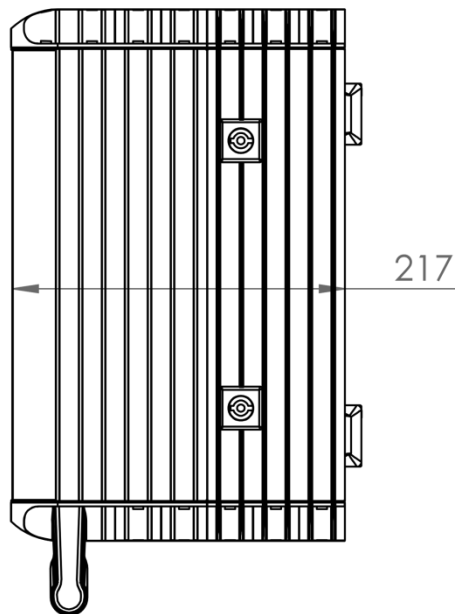

## Panel Systems

Weight (gr)	-
Color / Ral Code	Aluminium Anodized
Package	1
Package Dimension (mm)	440x380x240
Material	Aluminium

Installation Area			Back Area		Installation Depth		Support Arm No. TK		Order No
Weight mm	Height mm	Depth mm	Hinger	Screw	H Profile installation platform	Installation Deep mm	130 mm $\varnothing$	118 x 65.5 mm 	
300	300	210	Yes	-	Yes	187	-	Yes	1291-0104
300	300	210	-	Yes	-	210	-	Yes	1291-0105
300	400	210	Yes	-	Yes	187	-	Yes	1291-0106
300	400	210	-	Yes	-	210	-	Yes	1291-0107
400	400	210	Yes	-	Yes	187	-	Yes	1291-0108
400	400	210	-	Yes	-	210	-	Yes	1291-0109
400	500	210	Yes	-	Yes	187	-	Yes	1291-0110
400	500	210	-	Yes	-	210	-	Yes	1291-0111
500	500	210	Yes	-	Yes	187	-	Yes	1291-0112
500	500	210	-	Yes	-	210	-	Yes	1291-0113
500	600	210	Yes	-	Yes	187	-	Yes	1291-0114
500	600	210	-	Yes	-	210	-	Yes	1291-0115
600	600	210	Yes	-	Yes	187	-	Yes	1291-0116
600	600	210	-	Yes	-	210	-	Yes	1291-0117