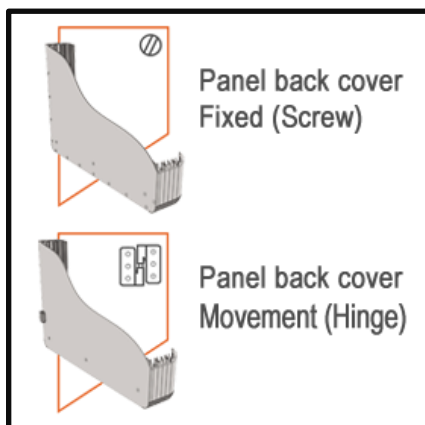

ECO.1291.0000

Panel Systems

Weight (gr)	-
Color / Ral Code	Aluminium Anodized
Package	1
Package Dimension (mm)	440x380x240
Material	Aluminium

Installation Area			Back Area		Installation Depth		Support Arm No. TK		Order No
Weight mm	Height mm	Depth mm	Hinge	Screw	H Profile installation platform	Installation Deep mm	130 mm \varnothing	118 x 65.5 mm 	
300	300	210	Yes	-	Yes	187	-	Yes	1291-0004
300	300	210	-	Yes	-	210	-	Yes	1291-0005
300	400	210	Yes	-	Yes	187	-	Yes	1291-0006
300	400	210	-	Yes	-	210	-	Yes	1291-0007
400	400	210	Yes	-	Yes	187	-	Yes	1291-0008
400	400	210	-	Yes	-	210	-	Yes	1291-0009
400	500	210	Yes	-	Yes	187	-	Yes	1291-0010
400	500	210	-	Yes	-	210	-	Yes	1291-0011
500	500	210	Yes	-	Yes	187	-	Yes	1291-0012
500	500	210	-	Yes	-	210	-	Yes	1291-0013
500	600	210	Yes	-	Yes	187	-	Yes	1291-0014
500	600	210	-	Yes	-	210	-	Yes	1291-0015
600	600	210	Yes	-	Yes	187	-	Yes	1291-0016
600	600	210	-	Yes	-	210	-	Yes	1291-0017