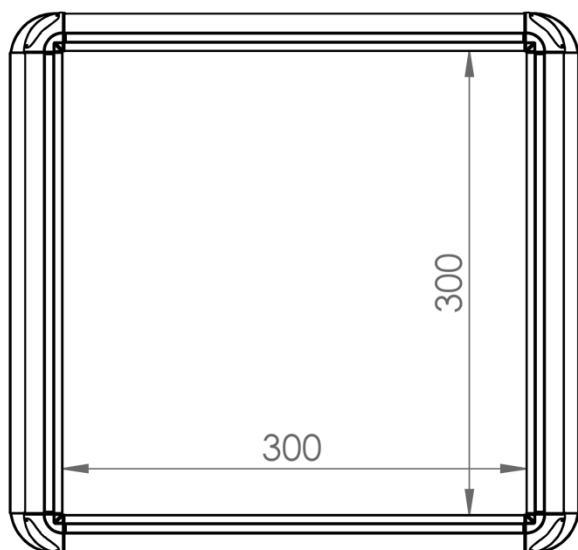

ECO.1291.0000

Panel Systems

Weight (gr)	-
Color / Ral Code	Aluminium Anodized
Package	1
Package Dimension (mm)	440x380x240
Material	Aluminium

Installation Area			Back Area		Installation Depth		Support Arm No. TK		Order No
Weight mm	Height mm	Depth mm	Hinge	Screw	H Profile installation platform	Installation Deep mm	130 mm \varnothing	118 x 65.5 mm 	
300	300	210	Yes	-	Yes	187	-	Yes	1291-0004
300	300	210	-	Yes	-	210	-	Yes	1291-0005
300	400	210	Yes	-	Yes	187	-	Yes	1291-0006
300	400	210	-	Yes	-	210	-	Yes	1291-0007
400	400	210	Yes	-	Yes	187	-	Yes	1291-0008
400	400	210	-	Yes	-	210	-	Yes	1291-0009
400	500	210	Yes	-	Yes	187	-	Yes	1291-0010
400	500	210	-	Yes	-	210	-	Yes	1291-0011
500	500	210	Yes	-	Yes	187	-	Yes	1291-0012
500	500	210	-	Yes	-	210	-	Yes	1291-0013
500	600	210	Yes	-	Yes	187	-	Yes	1291-0014
500	600	210	-	Yes	-	210	-	Yes	1291-0015
600	600	210	Yes	-	Yes	187	-	Yes	1291-0016
600	600	210	-	Yes	-	210	-	Yes	1291-0017