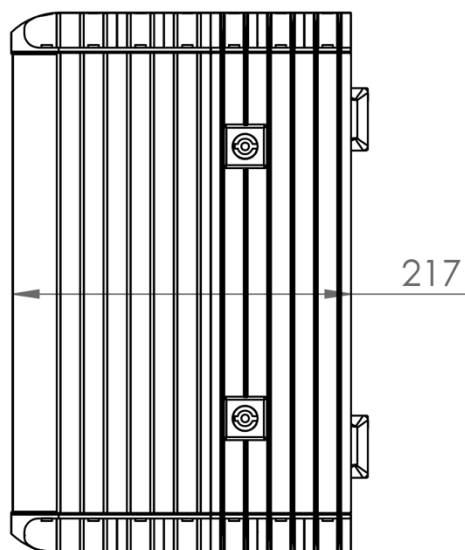

ECO.1291.0000

Panel Systems

Weight (gr)	-
Color / Ral Code	Aluminium Anodized
Package	1
Package Dimension (mm)	440x380x240
Material	Aluminium

Installation Area			Back Area		Installation Depth		Support Arm No. TK		Order No
Weight mm	Height mm	Depth mm	Hinge	Screw	H Profile installation platform	Installation Deep mm	130 mm \varnothing	118 x 65.5 mm 	
300	300	210	Yes	-	Yes	187	-	Yes	1291-0004
300	300	210	-	Yes	-	210	-	Yes	1291-0005
300	400	210	Yes	-	Yes	187	-	Yes	1291-0006
300	400	210	-	Yes	-	210	-	Yes	1291-0007
400	400	210	Yes	-	Yes	187	-	Yes	1291-0008
400	400	210	-	Yes	-	210	-	Yes	1291-0009
400	500	210	Yes	-	Yes	187	-	Yes	1291-0010
400	500	210	-	Yes	-	210	-	Yes	1291-0011
500	500	210	Yes	-	Yes	187	-	Yes	1291-0012
500	500	210	-	Yes	-	210	-	Yes	1291-0013
500	600	210	Yes	-	Yes	187	-	Yes	1291-0014
500	600	210	-	Yes	-	210	-	Yes	1291-0015
600	600	210	Yes	-	Yes	187	-	Yes	1291-0016
600	600	210	-	Yes	-	210	-	Yes	1291-0017