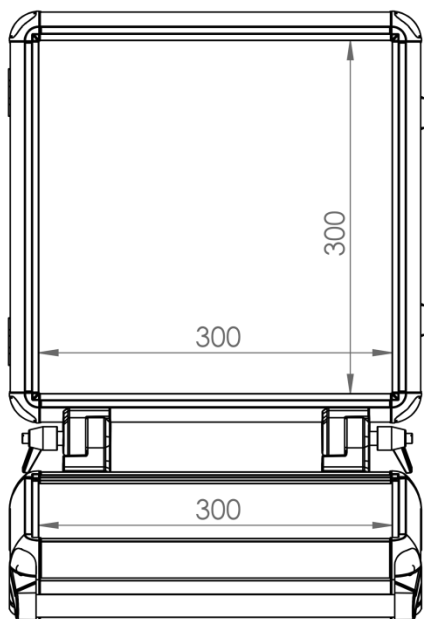

ECO.1290.9000

Panel Systems

Weight (gr)	-
Color / Ral Code	Aluminium Anodized
Package	1
Package Dimension (mm)	440x380x200
Material	Aluminium

Installation Area			Back Area		Installation Depth		Keyboard			Support Arm No. TK		Order No
Weight mm	Height mm	Depth mm	Hinge	Screw	H Profile installation platform	Installation Deep mm	Weight mm	Height mm	Depth mm	130 mm ϕ	118 x 65.5 mm	
300	300	210	Yes	-	Yes	187	300	300	90	-	Yes	1290-9004
300	300	210	-	Yes	-	210	300	300	90	-	Yes	1290-9005
300	400	210	Yes	-	Yes	187	300	300	90	-	Yes	1290-9006
300	400	210	-	Yes	-	210	300	300	90	-	Yes	1290-9007
400	400	210	Yes	-	Yes	187	400	300	90	-	Yes	1290-9008
400	400	210	-	Yes	-	210	400	300	90	-	Yes	1290-9009
400	500	210	Yes	-	Yes	187	400	300	90	-	Yes	1290-9010
400	500	210	-	Yes	-	210	400	300	90	-	Yes	1290-9011
500	500	210	Yes	-	Yes	187	500	400	90	-	Yes	1290-9012
500	500	210	-	Yes	-	210	500	400	90	-	Yes	1290-9013
500	600	210	Yes	-	Yes	187	500	400	90	-	Yes	1290-9014
500	600	210	-	Yes	-	210	500	400	90	-	Yes	1290-9015
600	600	210	Yes	-	Yes	187	600	400	90	-	Yes	1290-9016
600	600	210	-	Yes	-	210	600	400	90	-	Yes	1290-9017