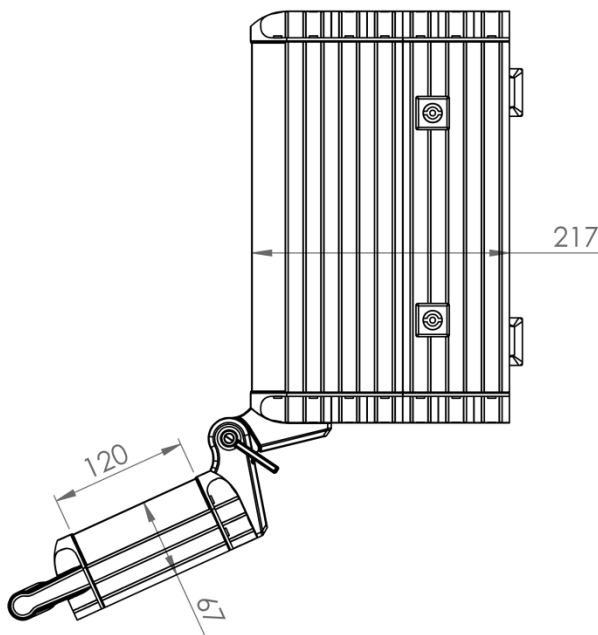

ECO.1290.9000

Panel Systems

Weight (gr)	-
Color / Ral Code	Aluminium Anodized
Package	1
Package Dimension (mm)	440x380x200
Material	Aluminium

Installation Area			Back Area		Installation Depth		Keyboard			Support Arm No. TK		Order No
Weight mm	Height mm	Depth mm	Hinge	Screw	H Profile installation platform	Installation Deep mm	Weight mm	Height mm	Depth mm	130 mm ϕ	118 x 65.5 mm	
300	300	210	Yes	-	Yes	187	300	300	90	-	Yes	1290-9004
300	300	210	-	Yes	-	210	300	300	90	-	Yes	1290-9005
300	400	210	Yes	-	Yes	187	300	300	90	-	Yes	1290-9006
300	400	210	-	Yes	-	210	300	300	90	-	Yes	1290-9007
400	400	210	Yes	-	Yes	187	400	300	90	-	Yes	1290-9008
400	400	210	-	Yes	-	210	400	300	90	-	Yes	1290-9009
400	500	210	Yes	-	Yes	187	400	300	90	-	Yes	1290-9010
400	500	210	-	Yes	-	210	400	300	90	-	Yes	1290-9011
500	500	210	Yes	-	Yes	187	500	400	90	-	Yes	1290-9012
500	500	210	-	Yes	-	210	500	400	90	-	Yes	1290-9013
500	600	210	Yes	-	Yes	187	500	400	90	-	Yes	1290-9014
500	600	210	-	Yes	-	210	500	400	90	-	Yes	1290-9015
600	600	210	Yes	-	Yes	187	600	400	90	-	Yes	1290-9016
600	600	210	-	Yes	-	210	600	400	90	-	Yes	1290-9017