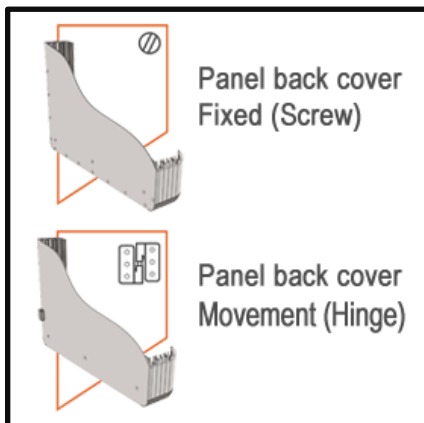

ECO.1290.9000

Panel Systems

Weight (gr)	-
Color / Ral Code	Aluminium Anodized
Package	1
Package Dimension (mm)	440x380x200
Material	Aluminium

Installation Area			Back Area		Installation Depth		Keyboard			Support Arm No. TK		Order No
Weight mm	Height mm	Depth mm	Hinge	Screw	H Profile installation platform	Installation Deep mm	Weight mm	Height mm	Depth mm	130 mm ϕ	118 x 65.5 mm	
300	300	210	Yes	-	Yes	187	300	300	90	-	Yes	1290-9004
300	300	210	-	Yes	-	210	300	300	90	-	Yes	1290-9005
300	400	210	Yes	-	Yes	187	300	300	90	-	Yes	1290-9006
300	400	210	-	Yes	-	210	300	300	90	-	Yes	1290-9007
400	400	210	Yes	-	Yes	187	400	300	90	-	Yes	1290-9008
400	400	210	-	Yes	-	210	400	300	90	-	Yes	1290-9009
400	500	210	Yes	-	Yes	187	400	300	90	-	Yes	1290-9010
400	500	210	-	Yes	-	210	400	300	90	-	Yes	1290-9011
500	500	210	Yes	-	Yes	187	500	400	90	-	Yes	1290-9012
500	500	210	-	Yes	-	210	500	400	90	-	Yes	1290-9013
500	600	210	Yes	-	Yes	187	500	400	90	-	Yes	1290-9014
500	600	210	-	Yes	-	210	500	400	90	-	Yes	1290-9015
600	600	210	Yes	-	Yes	187	600	400	90	-	Yes	1290-9016
600	600	210	-	Yes	-	210	600	400	90	-	Yes	1290-9017