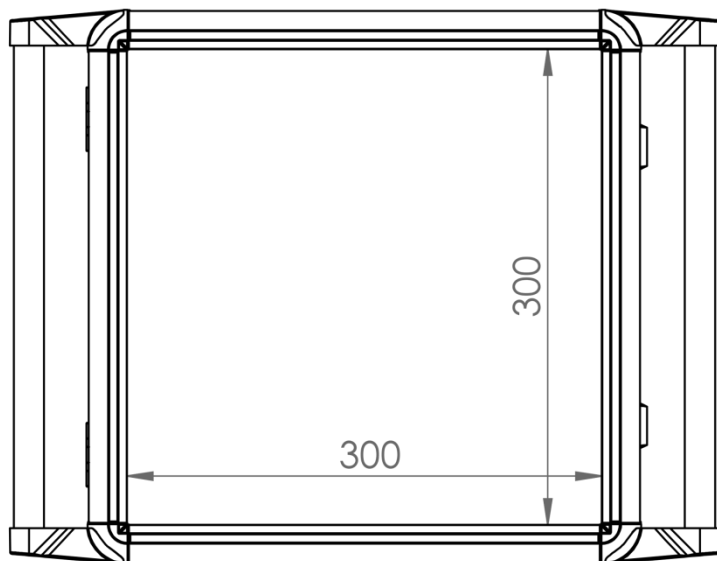

## Panel Systems

Weight (gr)	-
Color / Ral Code	Aluminium Anodized
Package	1
Package Dimension (mm)	440x380x240
Material	Aluminium

Installation Area			Back Area		Installation Depth		Support Arm No. TK		Order No
Weight mm	Height mm	Depth mm	Hinge	Screw	H Profile installation platform	Installation Deep mm	130 mm Ø	118 x 65.5 mm	
300	300	210	Yes	-	Yes	187	-	Yes	1290-0204
300	300	210	-	Yes	-	210	-	Yes	1290-0205
300	400	210	Yes	-	Yes	187	-	Yes	1290-0206
300	400	210	-	Yes	-	210	-	Yes	1290-0207
400	400	210	Yes	-	Yes	187	-	Yes	1290-0208
400	400	210	-	Yes	-	210	-	Yes	1290-0209
400	500	210	Yes	-	Yes	187	-	Yes	1290-0210
400	500	210	-	Yes	-	210	-	Yes	1290-0211
500	500	210	Yes	-	Yes	187	-	Yes	1290-0212
500	500	210	-	Yes	-	210	-	Yes	1290-0213
500	600	210	Yes	-	Yes	187	-	Yes	1290-0214
500	600	210	-	Yes	-	210	-	Yes	1290-0215
600	600	210	Yes	-	Yes	187	-	Yes	1290-0216
600	600	210	-	Yes	-	210	-	Yes	1290-0217