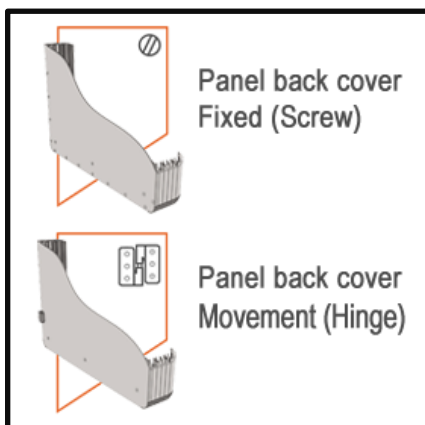

## Panel Systems

Weight (gr)	-
Color / Ral Code	Aluminium Anodized
Package	1
Package Dimension (mm)	440x380x240
Material	Aluminium

Installation Area			Back Area		Installation Depth		Support Arm No. TK		Order No
Weight mm	Height mm	Depth mm	Hinge	Screw	H Profile installation platform	Installation Deep mm	130 mm Ø	118 x 65.5 mm	
300	300	210	Yes	-	Yes	187	-	Yes	1290-0204
300	300	210	-	Yes	-	210	-	Yes	1290-0205
300	400	210	Yes	-	Yes	187	-	Yes	1290-0206
300	400	210	-	Yes	-	210	-	Yes	1290-0207
400	400	210	Yes	-	Yes	187	-	Yes	1290-0208
400	400	210	-	Yes	-	210	-	Yes	1290-0209
400	500	210	Yes	-	Yes	187	-	Yes	1290-0210
400	500	210	-	Yes	-	210	-	Yes	1290-0211
500	500	210	Yes	-	Yes	187	-	Yes	1290-0212
500	500	210	-	Yes	-	210	-	Yes	1290-0213
500	600	210	Yes	-	Yes	187	-	Yes	1290-0214
500	600	210	-	Yes	-	210	-	Yes	1290-0215
600	600	210	Yes	-	Yes	187	-	Yes	1290-0216
600	600	210	-	Yes	-	210	-	Yes	1290-0217