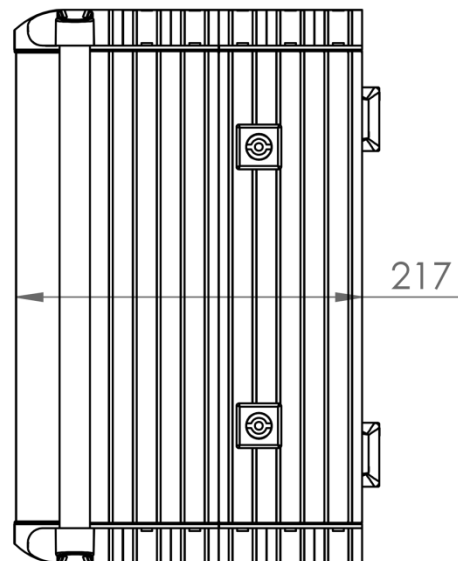

## Panel Systems

Weight (gr)	-
Color / Ral Code	Aluminium Anodized
Package	1
Package Dimension (mm)	440x380x240
Material	Aluminium

Installation Area			Back Area		Installation Depth		Support Arm No. TK		Order No
Weight mm	Height mm	Depth mm	Hinge	Screw	H Profile installation platform	Installation Deep mm	130 mm Ø	118 x 65.5 mm	
300	300	210	Yes	-	Yes	187	-	Yes	1290-0204
300	300	210	-	Yes	-	210	-	Yes	1290-0205
300	400	210	Yes	-	Yes	187	-	Yes	1290-0206
300	400	210	-	Yes	-	210	-	Yes	1290-0207
400	400	210	Yes	-	Yes	187	-	Yes	1290-0208
400	400	210	-	Yes	-	210	-	Yes	1290-0209
400	500	210	Yes	-	Yes	187	-	Yes	1290-0210
400	500	210	-	Yes	-	210	-	Yes	1290-0211
500	500	210	Yes	-	Yes	187	-	Yes	1290-0212
500	500	210	-	Yes	-	210	-	Yes	1290-0213
500	600	210	Yes	-	Yes	187	-	Yes	1290-0214
500	600	210	-	Yes	-	210	-	Yes	1290-0215
600	600	210	Yes	-	Yes	187	-	Yes	1290-0216
600	600	210	-	Yes	-	210	-	Yes	1290-0217