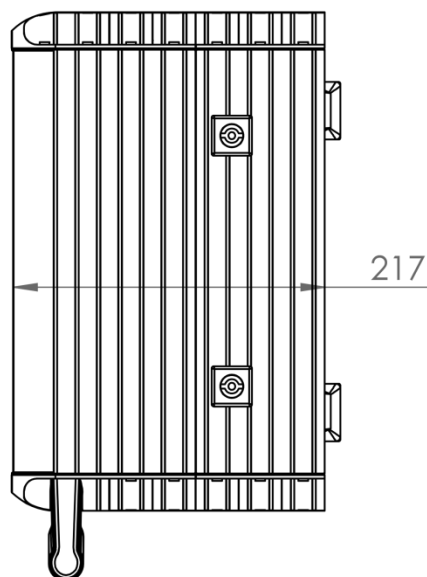

ECO.1290.0100

Panel Systems

Weight (gr)	-
Color / Ral Code	Aluminium Anodized
Package	1
Package Dimension (mm)	440x380x240
Material	Aluminium

Installation Area			Back Area		Installation Depth		Support Arm No TK		Order No
Weight mm	Height mm	Depth mm	Hinge	Screw	H Profile installation platform	Installation Deep mm	130 mm Ø	118 x 65.5 mm	
300	300	210	Yes	-	Yes	187	-	Yes	1290-0104
300	300	210	-	Yes	-	210	-	Yes	1290-0105
300	400	210	Yes	-	Yes	187	-	Yes	1290-0106
300	400	210	-	Yes	-	210	-	Yes	1290-0107
400	400	210	Yes	-	Yes	187	-	Yes	1290-0108
400	400	210	-	Yes	-	210	-	Yes	1290-0109
400	500	210	Yes	-	Yes	187	-	Yes	1290-0110
400	500	210	-	Yes	-	210	-	Yes	1290-0111
500	500	210	Yes	-	Yes	187	-	Yes	1290-0112
500	500	210	-	Yes	-	210	-	Yes	1290-0113
500	600	210	Yes	-	Yes	187	-	Yes	1290-0114
500	600	210	-	Yes	-	210	-	Yes	1290-0115
600	600	210	Yes	-	Yes	187	-	Yes	1290-0116
600	600	210	-	Yes	-	210	-	Yes	1290-0117