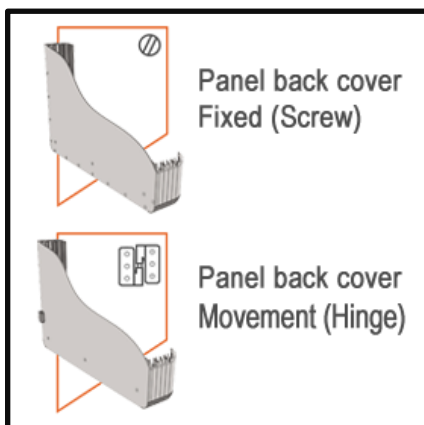

ECO.1290.0100

Panel Systems

Weight (gr)	-
Color / Ral Code	Aluminium Anodized
Package	1
Package Dimension (mm)	440x380x240
Material	Aluminium

Installation Area			Back Area		Installation Depth		Support Arm No TK		Order No
Weight mm	Height mm	Depth mm	Hinge	Screw	H Profile installation platform	Installation Deep mm	130 mm Ø	118 x 65.5 mm	
300	300	210	Yes	-	Yes	187	-	Yes	1290-0104
300	300	210	-	Yes	-	210	-	Yes	1290-0105
300	400	210	Yes	-	Yes	187	-	Yes	1290-0106
300	400	210	-	Yes	-	210	-	Yes	1290-0107
400	400	210	Yes	-	Yes	187	-	Yes	1290-0108
400	400	210	-	Yes	-	210	-	Yes	1290-0109
400	500	210	Yes	-	Yes	187	-	Yes	1290-0110
400	500	210	-	Yes	-	210	-	Yes	1290-0111
500	500	210	Yes	-	Yes	187	-	Yes	1290-0112
500	500	210	-	Yes	-	210	-	Yes	1290-0113
500	600	210	Yes	-	Yes	187	-	Yes	1290-0114
500	600	210	-	Yes	-	210	-	Yes	1290-0115
600	600	210	Yes	-	Yes	187	-	Yes	1290-0116
600	600	210	-	Yes	-	210	-	Yes	1290-0117