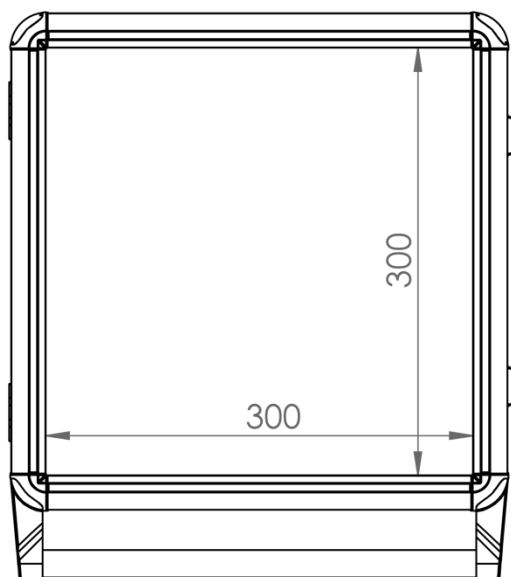

ECO.1290.0100

Panel Systems

Weight (gr)	-
Color / Ral Code	Aluminium Anodized
Package	1
Package Dimension (mm)	440x380x240
Material	Aluminium

Installation Area			Back Area		Installation Depth		Support Arm No TK		Order No
Weight mm	Height mm	Depth mm	Hinge	Screw	H Profile installation platform	Installation Deep mm	130 mm Ø	118 x 65.5 mm	
300	300	210	Yes	-	Yes	187	-	Yes	1290-0104
300	300	210	-	Yes	-	210	-	Yes	1290-0105
300	400	210	Yes	-	Yes	187	-	Yes	1290-0106
300	400	210	-	Yes	-	210	-	Yes	1290-0107
400	400	210	Yes	-	Yes	187	-	Yes	1290-0108
400	400	210	-	Yes	-	210	-	Yes	1290-0109
400	500	210	Yes	-	Yes	187	-	Yes	1290-0110
400	500	210	-	Yes	-	210	-	Yes	1290-0111
500	500	210	Yes	-	Yes	187	-	Yes	1290-0112
500	500	210	-	Yes	-	210	-	Yes	1290-0113
500	600	210	Yes	-	Yes	187	-	Yes	1290-0114
500	600	210	-	Yes	-	210	-	Yes	1290-0115
600	600	210	Yes	-	Yes	187	-	Yes	1290-0116
600	600	210	-	Yes	-	210	-	Yes	1290-0117