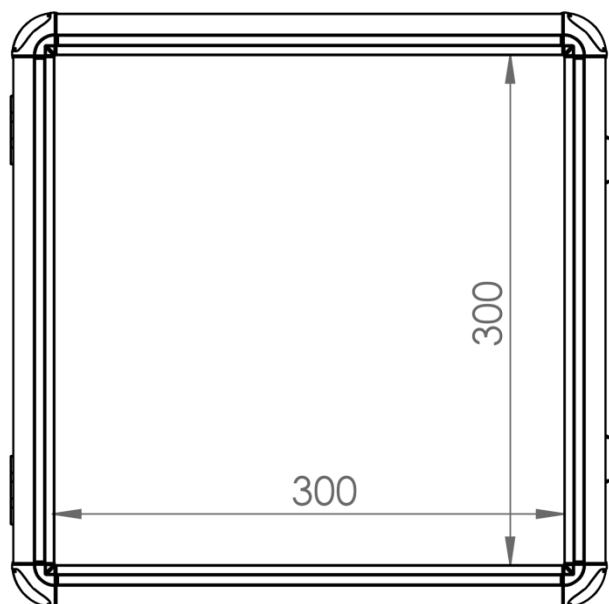

ECO.1290.0000

Panel Systems

Weight (gr)	-
Color / Ral Code	Aluminium Anodized
Package	1
Package Dimension (mm)	440x380x240
Material	Aluminium

Installation Area			Back Area		Installation Depth		Support Arm No. TK		Order No
Weight mm	Height mm	Derinlik mm	Hinge	Screw	H Profile installation platform	Installation Deep mm	130 mm \varnothing	118 x 65.5 mm 	
300	300	210	Yes	-	Yes	187	-	Yes	1290-0004
300	300	210	-	Yes	-	210	-	Yes	1290-0005
300	400	210	Yes	-	Yes	187	-	Yes	1290-0006
300	400	210	-	Yes	-	210	-	Yes	1290-0007
400	400	210	Yes	-	Yes	187	-	Yes	1290-0008
400	400	210	-	Yes	-	210	-	Yes	1290-0009
400	500	210	Yes	-	Yes	187	-	Yes	1290-0010
400	500	210	-	Yes	-	210	-	Yes	1290-0011
500	500	210	Yes	-	Yes	187	-	Yes	1290-0012
500	500	210	-	Yes	-	210	-	Yes	1290-0013
500	600	210	Yes	-	Yes	187	-	Yes	1290-0014
500	600	210	-	Yes	-	210	-	Yes	1290-0015
600	600	210	Yes	-	Yes	187	-	Yes	1290-0016
600	600	210	-	Yes	-	210	-	Yes	1290-0017