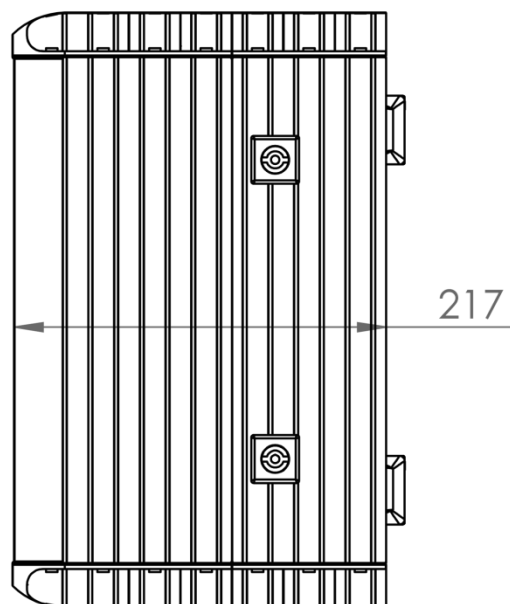

ECO.1290.0000

Panel Systems

Weight (gr)	-
Color / Ral Code	Aluminium Anodized
Package	1
Package Dimension (mm)	440x380x240
Material	Aluminium

Installation Area			Back Area		Installation Depth		Support Arm No. TK		Order No
Weight mm	Height mm	Derinlik mm	Hinge	Screw	H Profile installation platform	Installation Deep mm	130 mm \varnothing	118 x 65.5 mm 	
300	300	210	Yes	-	Yes	187	-	Yes	1290-0004
300	300	210	-	Yes	-	210	-	Yes	1290-0005
300	400	210	Yes	-	Yes	187	-	Yes	1290-0006
300	400	210	-	Yes	-	210	-	Yes	1290-0007
400	400	210	Yes	-	Yes	187	-	Yes	1290-0008
400	400	210	-	Yes	-	210	-	Yes	1290-0009
400	500	210	Yes	-	Yes	187	-	Yes	1290-0010
400	500	210	-	Yes	-	210	-	Yes	1290-0011
500	500	210	Yes	-	Yes	187	-	Yes	1290-0012
500	500	210	-	Yes	-	210	-	Yes	1290-0013
500	600	210	Yes	-	Yes	187	-	Yes	1290-0014
500	600	210	-	Yes	-	210	-	Yes	1290-0015
600	600	210	Yes	-	Yes	187	-	Yes	1290-0016
600	600	210	-	Yes	-	210	-	Yes	1290-0017