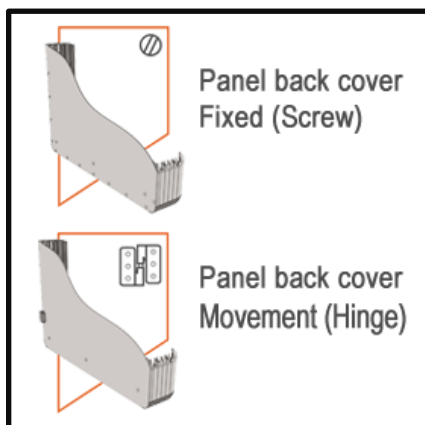

ECO.1290.0000

Panel Systems

Weight (gr)	-
Color / Ral Code	Aluminium Anodized
Package	1
Package Dimension (mm)	440x380x240
Material	Aluminium

Installation Area			Back Area		Installation Depth		Support Arm No. TK		Order No
Weight mm	Height mm	Derinlik mm	Hinge	Screw	H Profile installation platform	Installation Deep mm	130 mm \varnothing	118 x 65.5 mm 	
300	300	210	Yes	-	Yes	187	-	Yes	1290-0004
300	300	210	-	Yes	-	210	-	Yes	1290-0005
300	400	210	Yes	-	Yes	187	-	Yes	1290-0006
300	400	210	-	Yes	-	210	-	Yes	1290-0007
400	400	210	Yes	-	Yes	187	-	Yes	1290-0008
400	400	210	-	Yes	-	210	-	Yes	1290-0009
400	500	210	Yes	-	Yes	187	-	Yes	1290-0010
400	500	210	-	Yes	-	210	-	Yes	1290-0011
500	500	210	Yes	-	Yes	187	-	Yes	1290-0012
500	500	210	-	Yes	-	210	-	Yes	1290-0013
500	600	210	Yes	-	Yes	187	-	Yes	1290-0014
500	600	210	-	Yes	-	210	-	Yes	1290-0015
600	600	210	Yes	-	Yes	187	-	Yes	1290-0016
600	600	210	-	Yes	-	210	-	Yes	1290-0017