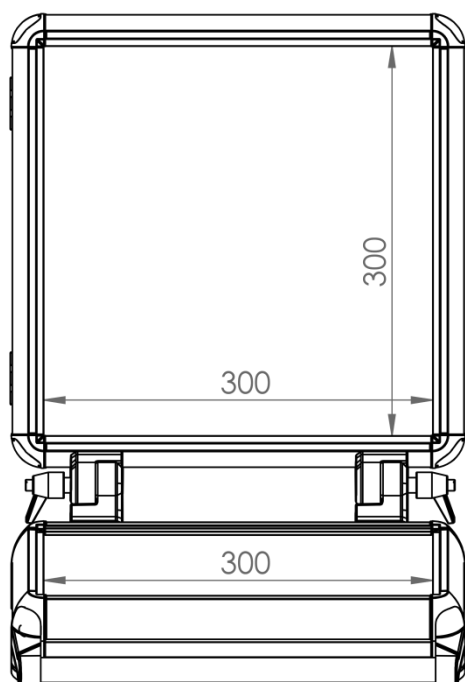

## Panel Systems

Weight (gr)	-
Color / Ral Code	Aluminium Anodized
Package	1
Package Dimension (mm)	440x380x200
Material	Aluminium

Installation Area			Back Area		Installation Depth		Keyboard			Support Arm No. TK		Order No
Weight mm	Height mm	Depth mm	Hinge	Screw	H Profile installation platform	Installation Depth mm	Weight mm	Height mm	Depth mm	130 mm $\phi$	118 x 65.5 mm	
300	300	120	Yes	-	Yes	97	300	300	90	-	Yes	1200-9004
300	300	120	-	Yes	-	120	300	300	90	-	Yes	1200-9005
300	400	120	Yes	-	Yes	97	300	300	90	-	Yes	1200-9006
300	400	120	-	Yes	-	120	300	300	90	-	Yes	1200-9007
400	400	120	Yes	-	Yes	97	400	300	90	-	Yes	1200-9008
400	400	120	-	Yes	-	120	400	300	90	-	Yes	1200-9009
400	500	120	Yes	-	Yes	97	400	300	90	-	Yes	1200-9010
400	500	120	-	Yes	-	120	400	300	90	-	Yes	1200-9011
500	500	120	Yes	-	Yes	97	500	400	90	-	Yes	1200-9012
500	500	120	-	Yes	-	120	500	400	90	-	Yes	1200-9013
500	600	120	Yes	-	Yes	97	500	400	90	-	Yes	1200-9014
500	600	120	-	Yes	-	120	500	400	90	-	Yes	1200-9015
600	600	120	Yes	-	Yes	97	600	400	90	-	Yes	1200-9016
600	600	120	-	Yes	-	120	600	400	90	-	Yes	1200-9017