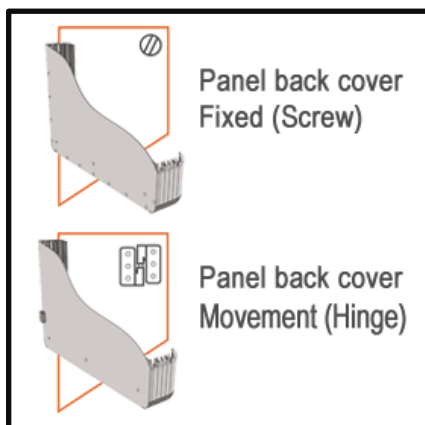

## Panel Systems

Weight (gr)	-
Color / Ral Code	Aluminium Anodized
Package	1
Package Dimension (mm)	440x380x200
Material	Aluminium

Installation Area			Back Area		Installation Depth		Keyboard			Support Arm No. TK		Order No
Weight mm	Height mm	Depth mm	Hinge	Screw	H Profile installation platform	Installation Depth mm	Weight mm	Height mm	Depth mm	130 mm $\phi$	118 x 65.5 mm	
300	300	120	Yes	-	Yes	97	300	300	90	-	Yes	1200-9004
300	300	120	-	Yes	-	120	300	300	90	-	Yes	1200-9005
300	400	120	Yes	-	Yes	97	300	300	90	-	Yes	1200-9006
300	400	120	-	Yes	-	120	300	300	90	-	Yes	1200-9007
400	400	120	Yes	-	Yes	97	400	300	90	-	Yes	1200-9008
400	400	120	-	Yes	-	120	400	300	90	-	Yes	1200-9009
400	500	120	Yes	-	Yes	97	400	300	90	-	Yes	1200-9010
400	500	120	-	Yes	-	120	400	300	90	-	Yes	1200-9011
500	500	120	Yes	-	Yes	97	500	400	90	-	Yes	1200-9012
500	500	120	-	Yes	-	120	500	400	90	-	Yes	1200-9013
500	600	120	Yes	-	Yes	97	500	400	90	-	Yes	1200-9014
500	600	120	-	Yes	-	120	500	400	90	-	Yes	1200-9015
600	600	120	Yes	-	Yes	97	600	400	90	-	Yes	1200-9016
600	600	120	-	Yes	-	120	600	400	90	-	Yes	1200-9017