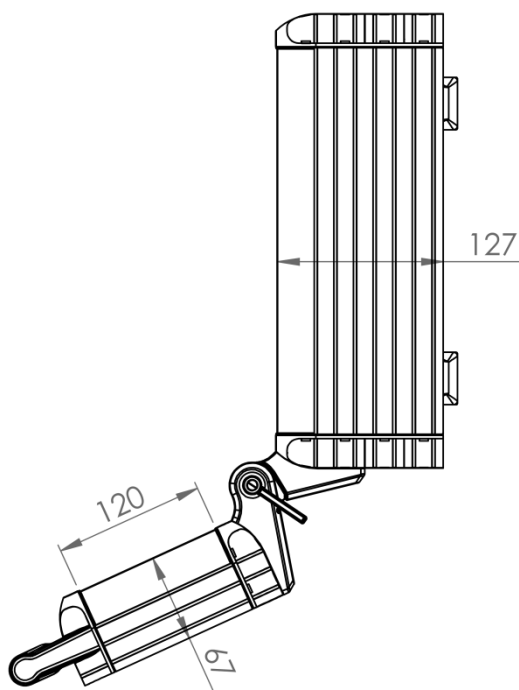

## Panel Systems

Weight (gr)	-
Color / Ral Code	Aluminium Anodized
Package	1
Package Dimension (mm)	440x380x200
Material	Aluminium

Installation Area			Back Area		Installation Depth		Keyboard			Support Arm No. TK		Order No
Weight mm	Height mm	Depth mm	Hinge	Screw	H Profile installation platform	Installation Depth mm	Weight mm	Height mm	Depth mm	130 mm $\phi$	118 x 65.5 mm	
300	300	120	Yes	-	Yes	97	300	300	90	-	Yes	1200-9004
300	300	120	-	Yes	-	120	300	300	90	-	Yes	1200-9005
300	400	120	Yes	-	Yes	97	300	300	90	-	Yes	1200-9006
300	400	120	-	Yes	-	120	300	300	90	-	Yes	1200-9007
400	400	120	Yes	-	Yes	97	400	300	90	-	Yes	1200-9008
400	400	120	-	Yes	-	120	400	300	90	-	Yes	1200-9009
400	500	120	Yes	-	Yes	97	400	300	90	-	Yes	1200-9010
400	500	120	-	Yes	-	120	400	300	90	-	Yes	1200-9011
500	500	120	Yes	-	Yes	97	500	400	90	-	Yes	1200-9012
500	500	120	-	Yes	-	120	500	400	90	-	Yes	1200-9013
500	600	120	Yes	-	Yes	97	500	400	90	-	Yes	1200-9014
500	600	120	-	Yes	-	120	500	400	90	-	Yes	1200-9015
600	600	120	Yes	-	Yes	97	600	400	90	-	Yes	1200-9016
600	600	120	-	Yes	-	120	600	400	90	-	Yes	1200-9017