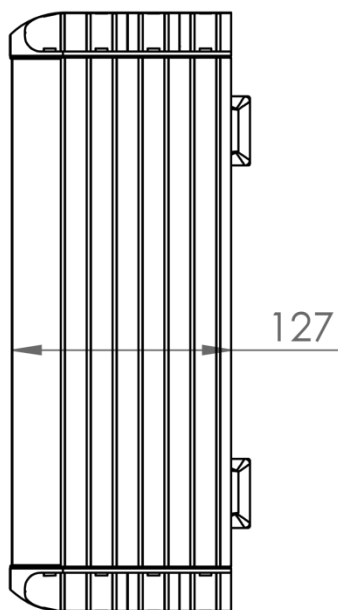

ECO.1200.0000

Panel Systems

Weight (gr)	-
Color / Ral Code	Aluminium Anodized
Package	1
Package Dimension (mm)	440x380x200
Material	Aluminium

Installation Area			Back Area		Installation Depth		Support Arm No. TK		Order No
Weight mm	Height mm	Depth mm	Hinge	Screw	H Profile installation platform	Installation Deep mm	130 mm Ø	118 x 65.5 mm	
300	300	120	Yes	-	Yes	97	-	Yes	1200-0004
300	300	120	-	Yes	-	120	-	Yes	1200-0005
300	400	120	Yes	-	Yes	97	-	Yes	1200-0006
300	400	120	-	Yes	-	120	-	Yes	1200-0007
400	400	120	Yes	-	Yes	97	-	Yes	1200-0008
400	400	120	-	Yes	-	120	-	Yes	1200-0009
400	500	120	Yes	-	Yes	97	-	Yes	1200-0010
400	500	120	-	Yes	-	120	-	Yes	1200-0011
500	500	120	Yes	-	Yes	97	-	Yes	1200-0012
500	500	120	-	Yes	-	120	-	Yes	1200-0013
500	600	120	Yes	-	Yes	97	-	Yes	1200-0014
500	600	120	-	Yes	-	120	-	Yes	1200-0015
600	600	120	Yes	-	Yes	97	-	Yes	1200-0016
600	600	120	-	Yes	-	120	-	Yes	1200-0017