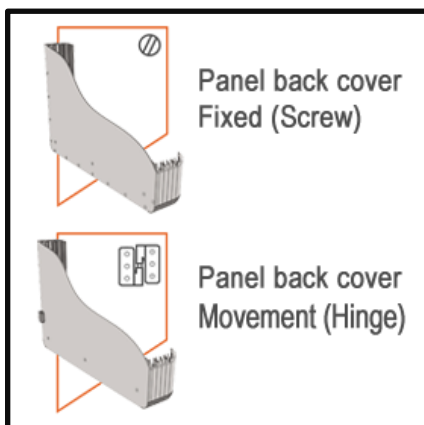

ECO.1200.0000

Panel Systems

Weight (gr)	-
Color / Ral Code	Aluminium Anodized
Package	1
Package Dimension (mm)	440x380x200
Material	Aluminium

Installation Area			Back Area		Installation Depth		Support Arm No. TK		Order No
Weight mm	Height mm	Depth mm	Hinge	Screw	H Profile installation platform	Installation Deep mm	130 mm Ø	118 x 65.5 mm	
300	300	120	Yes	-	Yes	97	-	Yes	1200-0004
300	300	120	-	Yes	-	120	-	Yes	1200-0005
300	400	120	Yes	-	Yes	97	-	Yes	1200-0006
300	400	120	-	Yes	-	120	-	Yes	1200-0007
400	400	120	Yes	-	Yes	97	-	Yes	1200-0008
400	400	120	-	Yes	-	120	-	Yes	1200-0009
400	500	120	Yes	-	Yes	97	-	Yes	1200-0010
400	500	120	-	Yes	-	120	-	Yes	1200-0011
500	500	120	Yes	-	Yes	97	-	Yes	1200-0012
500	500	120	-	Yes	-	120	-	Yes	1200-0013
500	600	120	Yes	-	Yes	97	-	Yes	1200-0014
500	600	120	-	Yes	-	120	-	Yes	1200-0015
600	600	120	Yes	-	Yes	97	-	Yes	1200-0016
600	600	120	-	Yes	-	120	-	Yes	1200-0017