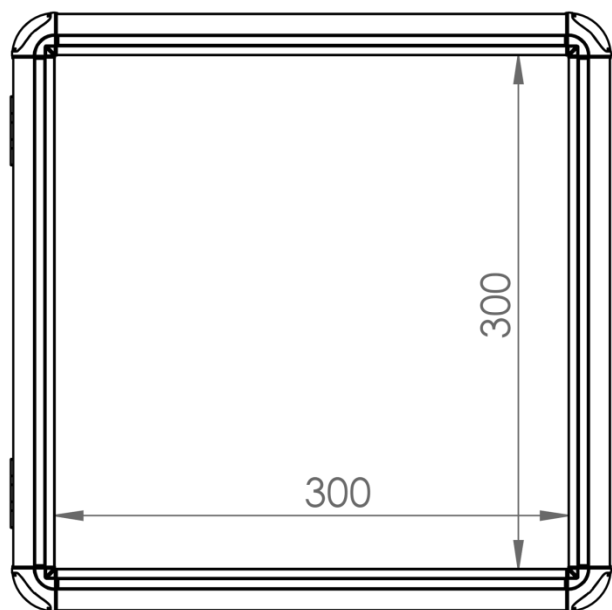

ECO.1200.0000

Panel Systems

Weight (gr)	-
Color / Ral Code	Aluminium Anodized
Package	1
Package Dimension (mm)	440x380x200
Material	Aluminium

Installation Area			Back Area		Installation Depth		Support Arm No. TK		Order No
Weight mm	Height mm	Depth mm	Hinge	Screw	H Profile installation platform	Installation Deep mm	130 mm Ø	118 x 65.5 mm	
300	300	120	Yes	-	Yes	97	-	Yes	1200-0004
300	300	120	-	Yes	-	120	-	Yes	1200-0005
300	400	120	Yes	-	Yes	97	-	Yes	1200-0006
300	400	120	-	Yes	-	120	-	Yes	1200-0007
400	400	120	Yes	-	Yes	97	-	Yes	1200-0008
400	400	120	-	Yes	-	120	-	Yes	1200-0009
400	500	120	Yes	-	Yes	97	-	Yes	1200-0010
400	500	120	-	Yes	-	120	-	Yes	1200-0011
500	500	120	Yes	-	Yes	97	-	Yes	1200-0012
500	500	120	-	Yes	-	120	-	Yes	1200-0013
500	600	120	Yes	-	Yes	97	-	Yes	1200-0014
500	600	120	-	Yes	-	120	-	Yes	1200-0015
600	600	120	Yes	-	Yes	97	-	Yes	1200-0016
600	600	120	-	Yes	-	120	-	Yes	1200-0017