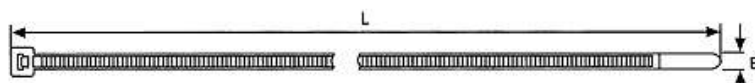

KB – pásky pro upevňování kabelů

Pásky pro upevňování kabelů jsou osvědčené prostředky k hospodárnému upevňování vodičů, kabelových svazků, trubek, hadic a mnoha dalších konstrukčních prvků.

KB - Pásky pro upevňování kabelů (barva natur)						
Typ	Obj. číslo	Délka L v mm	Šířka B v mm	Rozsah svazku v mm	Pevnost v tahu N min.	Balení
KB 15	61115	75	2,2	15	60	1000
KB 20	61120	98	2,5	20	60	1000
KB 22	61125	130	2,9	22	80	1000
KB 25	61130	140	3,6	25	130	1000
KB 30	61135	160	4,5	30	180	1000
KB 45	61140	178	4,8	45	220	1000
KB 50	61145	200	2,9	50	80	1000
KB 55	61150	200	4,8	50	220	1000
KB 75	61155	290	4,8	75	220	100
KB 100	61160	360	4,8	100	220	100

Specifikace: - nylon 6,6
 - barva přírodní
 - UL 94 V2 samozhášitelné
 - odolný proti oleji a plísni
 - tepelná odolnost -40°C až +100°C

KB - Pásky pro upevňování kabelů (barva černá)						
Typ	Obj. číslo	Délka L v mm	Šířka B v mm	Rozsah svazku v mm	Pevnost v tahu N min.	Balení
KB 20	61215	98	2,5	20	60	1000
KB 25	61220	140	3,6	25	130	1000
KB 30	61230	160	4,5	30	180	1000
KB 45	61235	178	4,8	45	220	1000
KB 55	61240	200	4,8	50	220	1000
KB 75	61245	290	4,8	75	220	1000
KB 100	61250	360	4,8	100	220	100

Specifikace: - nylon 6,6
 - barva černá
 - UL 94 V2
 - určeno speciálně pro venkovní použití
 - tepelná odolnost -40°C až +100°C

Typ	Obj. číslo	Délka L v mm	Šířka B v mm	Rozsah svazku v mm	Pevnost v tahu N min.	Balení
KB 28	61225	180	8	28	350	100