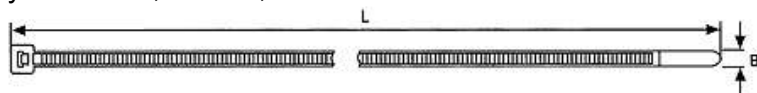

KB – pásky pro upevňování kabelů

Pásky pro upevňování kabelů jsou osvědčené prostředky k hospodárnému upevňování vodičů, kabelových svazků, trubek, hadic a mnoha dalších konstrukčních prvků.

KB - Pásky pro upevňování kabelů (barva natur)						
Typ	Obj. číslo	Délka L v mm	Šířka B v mm	Rozsah svazku v mm	Pevnost v tahu N min.	Balení
KB 15	61115	75	2,2	15	60	1000
KB 20	61120	98	2,5	20	60	1000
KB 22	61125	130	2,9	22	80	1000
KB 25	61130	140	3,6	25	130	1000
KB 30	61135	160	4,5	30	180	1000
KB 45	61140	178	4,8	45	220	1000
KB 50	61145	200	2,9	50	80	1000
KB 55	61150	200	4,8	50	220	1000
KB 75	61155	290	4,8	75	220	100
KB 100	61160	360	4,8	100	220	100

Specifikace: - nylon 6,6
 - barva přírodní
 - UL 94 V2 samozhášitelné
 - odolný proti oleji a plísni
 - tepelná odolnost -40°C až +100°C

KB - Pásky pro upevňování kabelů (barva černá)						
Typ	Obj. číslo	Délka L v mm	Šířka B v mm	Rozsah svazku v mm	Pevnost v tahu N min.	Balení
KB 20	61215	98	2,5	20	60	1000
KB 25	61220	140	3,6	25	130	1000
KB 30	61230	160	4,5	30	180	1000
KB 45	61235	178	4,8	45	220	1000
KB 55	61240	200	4,8	50	220	1000
KB 75	61245	290	4,8	75	220	1000
KB 100	61250	360	4,8	100	220	100

Specifikace: - nylon 6,6
 - barva černá
 - UL 94 V2
 - určeno speciálně pro venkovní použití
 - tepelná odolnost -40°C až +100°C

Typ	Obj. číslo	Délka L v mm	Šířka B v mm	Rozsah svazku v mm	Pevnost v tahu N min.	Balení
KB 28	61225	180	8	28	350	100